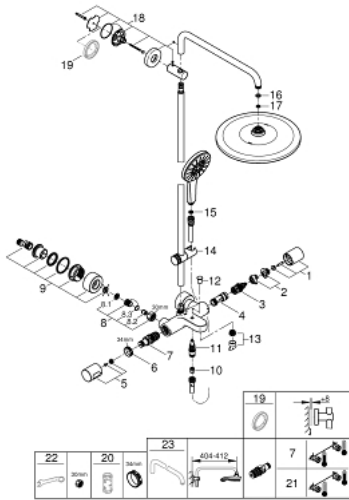

26 657 000 RAINSHOWER SMARTACTIVE 310 SYSTÈME DE DOUCHE AVEC MITIGEUR THERMOSTATIQUE BAIN/DOUCHE POUR MONTAGE MURAL

PIÈCES DE RECHANGE, août 2018 – mars 2021

- 1: Poignée pour Aquadimmer (Numéro de commande 47804000)
- 2: Butée (Numéro de commande 47723000)
- 3: Aquadimmer (Numéro de commande 12433000)
- 4: conduite d'eau (Numéro de commande 47751000)
- 5: Poignée graduée (Numéro de commande 47811000)
- 6: Bague de fixation (Numéro de commande 47743000)
- 7: Élément thermostatique compact 1/2" (Numéro de commande 47439000)
- 8: Clapet anti-retour (Numéro de commande 47189000)
- 8.1: filtre à d'impuretés (Numéro de commande 0726400M)
- 8.2: Clapet anti-retour (Numéro de commande 08565000)
- 8.3: Joint torique 17 x 2 (Numéro de commande 0305500M)
- 9: Raccord S mural (Numéro de commande 12693000)
- 10: Clapet anti-retour (Numéro de commande 08565000)
- 11: Mécanisme d'inverseur (Numéro de commande 65655000)
- 12: Bouton d'inverseur (Numéro de commande 65648000)
- 13: Mousseur (Numéro de commande 13926000)
- 14: Curseur (Numéro de commande 48424000)
- 15: Filtre (Numéro de commande 0700200M)
- 16: Joint fibre 15x21 (Numéro de commande 0138900M)
- 17: Filtre (Numéro de commande 48007000)
- 18: Embout de barre (Numéro de commande 48279000)
- 19: Cale d'épaisseur (Numéro de commande 27180000)*
- 20: Clef (Numéro de commande 19332000)*
- 21: Cartouche GROHE TurboStat 1/2" (Numéro de commande 47175000)*
- 22: clé spéciale (Numéro de commande 19377000)*
- 23: Bras de douche pour système de douche (Numéro de commande 14047000)*