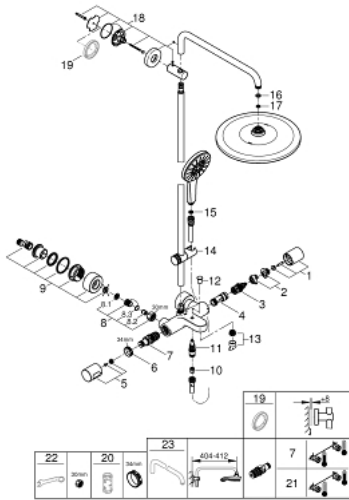

## 26 657 000 RAINSHOWER SMARTACTIVE 310 SYSTÈME DE DOUCHE AVEC MITIGEUR THERMOSTATIQUE BAIN/DOUCHE POUR MONTAGE MURAL

### PIÈCES DE RECHANGE, août 2018 – mars 2021

- 1: Poignée pour Aquadimmer (Numéro de commande 47804000)
- 2: Butée (Numéro de commande 47723000)
- 3: Aquadimmer (Numéro de commande 12433000)
- 4: conduite d'eau (Numéro de commande 47751000)
- 5: Poignée graduée (Numéro de commande 47811000)
- 6: Bague de fixation (Numéro de commande 47743000)
- 7: Élément thermostatique compact 1/2" (Numéro de commande 47439000)
- 8: Clapet anti-retour (Numéro de commande 47189000)
- 8.1: filtre à d'impuretés (Numéro de commande 0726400M)
- 8.2: Clapet anti-retour (Numéro de commande 08565000)
- 8.3: Joint torique 17 x 2 (Numéro de commande 0305500M)
- 9: Raccord S mural (Numéro de commande 12693000)
- 10: Clapet anti-retour (Numéro de commande 08565000)
- 11: Mécanisme d'inverseur (Numéro de commande 65655000)
- 12: Bouton d'inverseur (Numéro de commande 65648000)
- 13: Mousseur (Numéro de commande 13926000)
- 14: Curseur (Numéro de commande 48424000)
- 15: Filtre (Numéro de commande 0700200M)
- 16: Joint fibre 15x21 (Numéro de commande 0138900M)
- 17: Filtre (Numéro de commande 48007000)
- 18: Embout de barre (Numéro de commande 48279000)
- 19: Cale d'épaisseur (Numéro de commande 27180000)\*
- 20: Clef (Numéro de commande 19332000)\*
- 21: Cartouche GROHE TurboStat 1/2" (Numéro de commande 47175000)\*
- 22: clé spéciale (Numéro de commande 19377000)\*
- 23: Bras de douche pour système de douche (Numéro de commande 14047000)\*