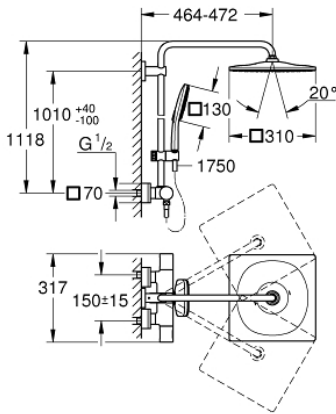

وصف المنتج:

• اللون: كروم

• ذراع دش 450 ملم أفقية قابلة للتدوير

• ترموستات مكشوف بوظيفة Aquadimmer

• head shower Rainshower Mono 310 Cube

• maximum flow rate (at 3 bar): 9.5 l/min

• بمفصل كروي

• hand shower Rainshower SmartActive 130 Cube

• maximum flow rate (at 3 bar): 8.5 l/min

• قابل لتعديل الارتفاع بعنصر منزلق

• Silverflex shower hose 1750 mm

• maximum flow rate system (at 3 bar): 9.5 l/min

• القلب المصغر GROHE TurboStat بالعنصر الحراري الشمعي

• تقنية GROHE EcoJoy لمياه أقل وتدفق ممتاز

• زر أمان GROHE SafeStop عند 38 °م

• محدود درجة الحرارة GROHE SafeStop Plus الاختياري عند 43 درجة مئوية مدرج

• GROHE CoolTouch لا يوجد خطر من سخونة الماء

• تقنية GROHE DreamSpray لنمط رشاش مثالي

• GROHE SmartTip اختيار رذاذ الدش من خلال الضغط على حلقة

• طلاء كروم GROHE LongLife

• Flexible Installation - 1 adjustable bracket for existing drill holes

• نظام منع التلکسات GROHE SpeedClean

• الحد الأدنى لمعدل التدفق 5 ل/دقيقة