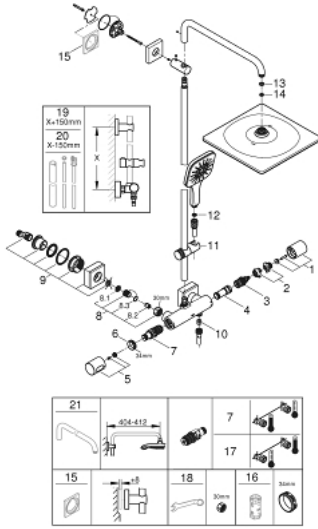

RAINSHOWER SMARTACTIVE 310 26 652 000 شاور سيستم بالترموستات للتثبيت الحائطي

1. 2021 سرام - 2018 س طس غأ , قطع الغيار:
1. 1: مقبض مقيد ماء (47804000 رقم الطلب):
  2. 2: سداة (47723000 رقم الطلب):
  3. 3: مقيد ماء (47364000 رقم الطلب):
  4. 4: طرد الماء (47887000 رقم الطلب):
  5. 5: مقبض مقياس درجة الحرارة (47811000 رقم الطلب):
  6. 6: حلقة تركيب (47743000 رقم الطلب):
  7. 7: قلب مضغوط ترموستاتي 1/2 بوصة (47439000 رقم الطلب):
  8. 8: صمام مانع للإرجاع (47189000 رقم الطلب):
  - 8.1: مصفاة غبار (07264000 رقم الطلب):
  - 8.2: صمام مانع للإرجاع (08565000 رقم الطلب):
  - 8.3: حلقة دائرية بقطر 17 x قطر (03055000 رقم الطلب): 2
  12. 9: الوحدة (47824000 رقم الطلب): S
  13. 10: صمام مانع للإرجاع (08565000 رقم الطلب):
  14. 11: عنصر انزلاق (48424000 رقم الطلب):
  15. 12: مصفاة غبار (07002000 رقم الطلب):
  16. 13: عازل ليفي بقطر 18.5 x قطر (01389000 رقم الطلب): 12 x 2
  17. 14: مصفاة غبار (48007000 رقم الطلب):
  18. 15: قرص تعويض* (27617000 رقم الطلب):
  19. 16: موسع مقبض* (19332000 رقم الطلب):
  20. 17: قلب GROHE TurboStat 1/2 بوصة* (47175000 رقم الطلب):
  21. 18: توسعة خاصة* (19377000 رقم الطلب):
  22. 19: أنبوب شاور سيستم للتركيب العكسي* (48053000 رقم الطلب):
  23. 20: أنبوب شاور سيستم للتركيب العكسي* (48054000 رقم الطلب):
  24. 21: عمود دش لنظم الدش* (14047000 رقم الطلب):

* إكسسوارات اختيارية*