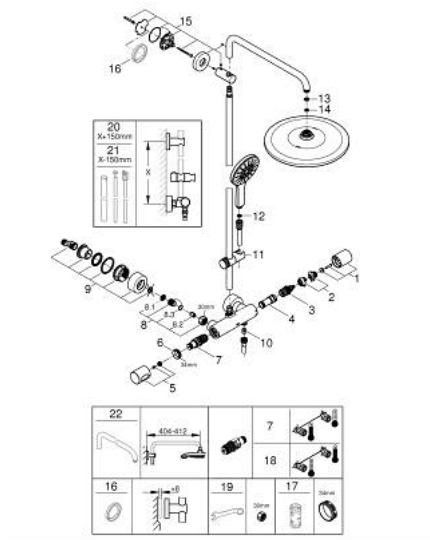

26 648 000 RAINSHOWER SMARTACTIVE 310 COLONNE DE DOUCHE AVEC MITIGEUR THERMOSTATIQUE

PIÈCES DE RECHANGE, août 2018 – mars 2021

- 1: Poignée pour Aquadimmer (Numéro de commande 47804000)
- 2: Butée (Numéro de commande 47723000)
- 3: Aquadimmer (Numéro de commande 47364000)
- 4: conduite d'eau (Numéro de commande 47887000)
- 5: Poignée graduée (Numéro de commande 47811000)
- 6: Bague de fixation (Numéro de commande 47743000)
- 7: Élément thermostatique compact 1/2" (Numéro de commande 47439000)
- 8: Clapet anti-retour (Numéro de commande 47189000)
- 8.1: filtre à d'impuretés (Numéro de commande 0726400M)
- 8.2: Clapet anti-retour (Numéro de commande 08565000)
- 8.3: Joint torique 17 x 2 (Numéro de commande 0305500M)
- 9: Raccord S mural (Numéro de commande 12693000)
- 10: Clapet anti-retour (Numéro de commande 08565000)
- 11: Curseur (Numéro de commande 48424000)
- 12: Filtre (Numéro de commande 0700200M)
- 13: Joint fibre 15x21 (Numéro de commande 0138900M)
- 14: Filtre (Numéro de commande 48007000)
- 15: Embout de barre (Numéro de commande 48279000)
- 16: Cale d'épaisseur (Numéro de commande 27180000)*
- 17: Clef (Numéro de commande 19332000)*
- 18: Cartouche GROHE TurboStat 1/2" (Numéro de commande 47175000)*
- 19: clé spéciale (Numéro de commande 19377000)*
- 20: Colonne de douche (Numéro de commande 48053000)*
- 21: Colonne de douche (Numéro de commande 48054000)*
- 22: Bras de douche pour système de douche (Numéro de commande 14047000)*