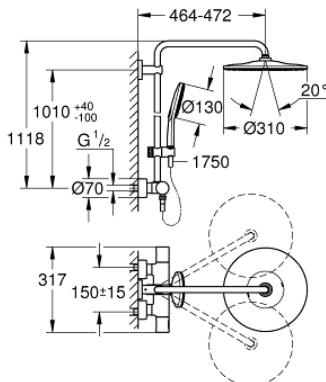

26 648 000 RAINSHOWER SMARTACTIVE 310 COLONNE DE DOUCHE AVEC MITIGEUR THERMOSTATIQUE

PIÈCES DE RECHANGE, août 2018 – mars 2021

- 1: Poignée pour Aquadimmer (Numéro de commande 47804000)
- 2: Butée (Numéro de commande 47723000)
- 3: Aquadimmer (Numéro de commande 47364000)
- 4: conduite d'eau (Numéro de commande 47887000)
- 5: Poignée graduée (Numéro de commande 47811000)
- 6: Bague de fixation (Numéro de commande 47743000)
- 7: Élément thermostatique compact 1/2" (Numéro de commande 47439000)
- 8: Clapet anti-retour (Numéro de commande 47189000)
- 8.1: filtre à d'impuretés (Numéro de commande 0726400M)
- 8.2: Clapet anti-retour (Numéro de commande 08565000)
- 8.3: Joint torique 17 x 2 (Numéro de commande 0305500M)
- 9: Raccord S mural (Numéro de commande 12693000)
- 10: Clapet anti-retour (Numéro de commande 08565000)
- 11: Curseur (Numéro de commande 48424000)
- 12: Filtre (Numéro de commande 0700200M)
- 13: Joint fibre 15x21 (Numéro de commande 0138900M)
- 14: Filtre (Numéro de commande 48007000)
- 15: Embout de barre (Numéro de commande 48279000)
- 16: Cale d'épaisseur (Numéro de commande 27180000)*
- 17: Clef (Numéro de commande 19332000)*
- 18: Cartouche GROHE TurboStat 1/2" (Numéro de commande 47175000)*
- 19: clé spéciale (Numéro de commande 19377000)*
- 20: Colonne de douche (Numéro de commande 48053000)*
- 21: Colonne de douche (Numéro de commande 48054000)*
- 22: Bras de douche pour système de douche (Numéro de commande 14047000)*