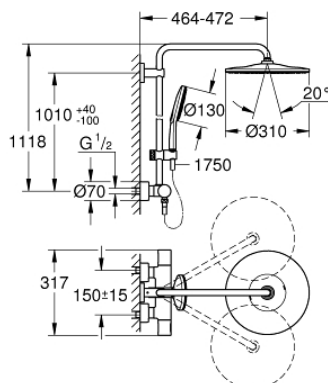

26 648 000 RAINSHOWER SMARTACTIVE 310 COLONNE DE DOUCHE AVEC MITIGEUR THERMOSTATIQUE

PIÈCES DE RECHANGE, août 2018 – mars 2021

- 1: Poignée pour Aquadimmer (Numéro de commande 47804000)
- 2: Butée (Numéro de commande 47723000)
- 3: Aquadimmer (Numéro de commande 47364000)
- 4: conduite d'eau (Numéro de commande 47887000)
- 5: Poignée graduée (Numéro de commande 47811000)
- 6: Bague de fixation (Numéro de commande 47743000)
- 7: Élément thermostatique compact 1/2" (Numéro de commande 47439000)
- 8: Clapet anti-retour (Numéro de commande 47189000)
- 8.1: filtre à d'impuretés (Numéro de commande 0726400M)
- 8.2: Clapet anti-retour (Numéro de commande 08565000)
- 8.3: Joint torique 17 x 2 (Numéro de commande 0305500M)
- 9: Raccord S mural (Numéro de commande 12693000)
- 10: Clapet anti-retour (Numéro de commande 08565000)
- 11: Curseur (Numéro de commande 48424000)
- 12: Filtre (Numéro de commande 0700200M)
- 13: Joint fibre 15x21 (Numéro de commande 0138900M)
- 14: Filtre (Numéro de commande 48007000)
- 15: Embout de barre (Numéro de commande 48279000)
- 16: Cale d'épaisseur (Numéro de commande 27180000)*
- 17: Clef (Numéro de commande 19332000)*
- 18: Cartouche GROHE TurboStat 1/2" (Numéro de commande 47175000)*
- 19: clé spéciale (Numéro de commande 19377000)*
- 20: Colonne de douche (Numéro de commande 48053000)*
- 21: Colonne de douche (Numéro de commande 48054000)*
- 22: Bras de douche pour système de douche (Numéro de commande 14047000)*