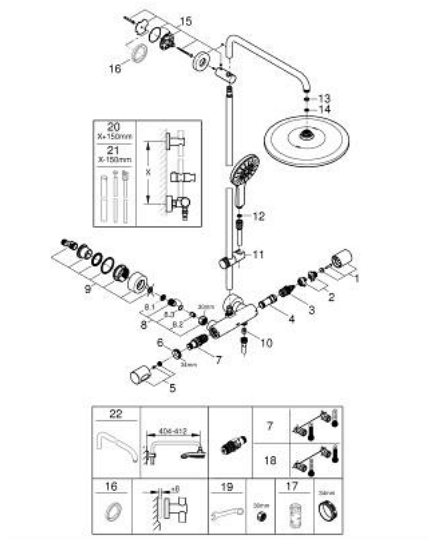

26 648 000 RAINSHOWER SMARTACTIVE 310 COLONNE DE DOUCHE AVEC MITIGEUR THERMOSTATIQUE

PIÈCES DE RECHANGE, août 2018 – mars 2021

- 1: Poignée pour Aquadimmer (Numéro de commande 47804000)
- 2: Butée (Numéro de commande 47723000)
- 3: Aquadimmer (Numéro de commande 47364000)
- 4: conduite d'eau (Numéro de commande 47887000)
- 5: Poignée graduée (Numéro de commande 47811000)
- 6: Bague de fixation (Numéro de commande 47743000)
- 7: Élément thermostatique compact 1/2" (Numéro de commande 47439000)
- 8: Clapet anti-retour (Numéro de commande 47189000)
- 8.1: filtre à d'impuretés (Numéro de commande 0726400M)
- 8.2: Clapet anti-retour (Numéro de commande 08565000)
- 8.3: Joint torique 17 x 2 (Numéro de commande 0305500M)
- 9: Raccord S mural (Numéro de commande 12693000)
- 10: Clapet anti-retour (Numéro de commande 08565000)
- 11: Curseur (Numéro de commande 48424000)
- 12: Filtre (Numéro de commande 0700200M)
- 13: Joint fibre 15x21 (Numéro de commande 0138900M)
- 14: Filtre (Numéro de commande 48007000)
- 15: Embout de barre (Numéro de commande 48279000)
- 16: Cale d'épaisseur (Numéro de commande 27180000)*
- 17: Clef (Numéro de commande 19332000)*
- 18: Cartouche GROHE TurboStat 1/2" (Numéro de commande 47175000)*
- 19: clé spéciale (Numéro de commande 19377000)*
- 20: Colonne de douche (Numéro de commande 48053000)*
- 21: Colonne de douche (Numéro de commande 48054000)*
- 22: Bras de douche pour système de douche (Numéro de commande 14047000)*