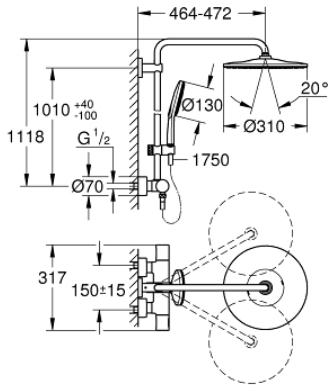

RAINSHOWER SMARTACTIVE 310 26 648 000 شاور سيستم بالترموستات للتثبيت الحائطي

وصف المنتج:

• اللون: كروم

• ذراع دش 450 ملم أفقية قابلة للتدوير

• ترموستات مكشوف بوظيفة Aquadimmer

• head shower Rainshower Mono 310

• maximum flow rate (at 3 bar): 9.5 l/min

• بمفصل كروي

• hand shower Rainshower SmartActive 130

• maximum flow rate (at 3 bar): 8.5 l/min

• قابل لتعديل الارتفاع بعنصر منزلق

• Silverflex shower hose 1750 mm

• AquaCalibrator limits maximum flow rate of system (at 3 bar): 9.5 l/min

• القلب المصغر GROHE TurboStat بالعنصر الحراري الشمعي

• تقنية GROHE EcoJoy لمياه أقل وتدفق ممتاز

• زر أمان GROHE SafeStop عند 38 °م

• محدد درجة الحرارة GROHE SafeStop Plus الاختياري عند 43 درجة مئوية مدرج

• GROHE CoolTouch لا يوجد خطر من سخونة الماء

• تقنية GROHE DreamSpray لنمط رشاش مثالي

• GROHE SmartTip اختيار رذاذ الدش من خلال الضغط على حلقة

• طلاء كروم GROHE LongLife

• Flexible Installation - 1 adjustable bracket for existing drill holes

• نظام منع التلکسات GROHE SpeedClean

• الحد الأدنى لمعدل التدفق 5 ل/دقيقة