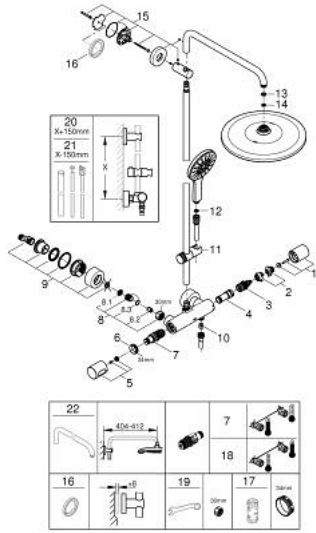

RAINSHOWER SMARTACTIVE 310 26 648 000 شاور سيستم بالترموستات للتثبيت الحائطي

1. 2021 سرام - 2018 س طسغأ, قطع الغيار
1. 1: مقبض مقيد ماء (47804000 رقم الطلب:-)
  2. 2: سداة (47723000 رقم الطلب:-)
  3. 3: مقيد ماء (47364000 رقم الطلب:-)
  4. 4: طرد الماء (47887000 رقم الطلب:-)
  5. 5: مقبض مقياس درجة الحرارة (47811000 رقم الطلب:-)
  6. 6: حلقة تركيب (47743000 رقم الطلب:-)
  7. 7: قلب مضغوط ترموستاتي 1/2 بوصة (47439000 رقم الطلب:-)
  8. 8: صمام مانع للإرجاع (47189000 رقم الطلب:-)
  - 8.1: مصفاة غبار (07264000 رقم الطلب:-)
  - 8.2: صمام مانع للإرجاع (08565000 رقم الطلب:-)
  - 8.3: حلقة دائرية بقطر x قطر 17 (03055000 رقم الطلب:-) 2
  12. 9: الوحدة (12693000 رقم الطلب:-) S
  13. 10: صمام مانع للإرجاع (08565000 رقم الطلب:-)
  14. 11: عنصر انزلاق (48424000 رقم الطلب:-)
  15. 12: مصفاة غبار (07002000 رقم الطلب:-)
  16. 13: عازل ليفي بقطر x 18.5 قطر (01389000 رقم الطلب:-) 2 x 2
  17. 14: مصفاة غبار (48007000 رقم الطلب:-)
  18. 15: حامل عامود دش (48279000 رقم الطلب:-)
  19. 16: قرص تعويض* (27180000 رقم الطلب:-)
  20. 17: موسع مقبض* (19332000 رقم الطلب:-)
  21. 18: قلب 1/2 GROHE TurboStat بوصة* (47175000 رقم الطلب:-)
  22. 19: توسعة خاصة* (19377000 رقم الطلب:-)
  23. 20: أنبوب شاور سيستم للتركيب العكسي* (48053000 رقم الطلب:-)
  24. 21: أنبوب شاور سيستم للتركيب العكسي* (48054000 رقم الطلب:-)
  25. 22: عمود دش لنظم الدش* (14047000 رقم الطلب:-)

* إكسسوارات* اختيارية*