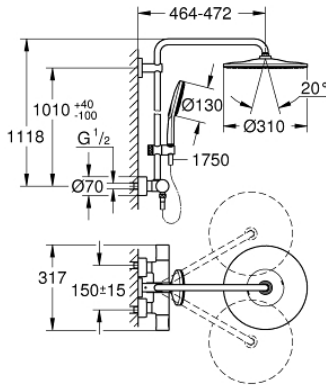

• GROHE CoolTouch لا يوجد خطر من سخونة الماء

• تقنية GROHE DreamSpray لنمط رشاش مثالي

• GROHE SmartTip اختيار رذاذ الدش من خلال الضغط على حلقة

• طلاء كروم GROHE LongLife

• Flexible Installation - 1 adjustable bracket for existing drill holes

• نظام منع التلکسات GROHE SpeedClean

• الحد الأدنى لمعدل التدفق 5 ل/دقيقة

RAINSHOWER SMARTACTIVE 310 26 648 000 شاور سيستم بالترموستات للتثبيت الحائطي

- 2021 سرام - 2018 سطرسغأ, قطع الغيار
- 1: مقبض مقيد ماء (47804000 رقم الطلب:-)
- 2: سداة (47723000 رقم الطلب:-)
- 3: مقيد ماء (47364000 رقم الطلب:-)
- 4: طرد الماء (47887000 رقم الطلب:-)
- 5: مقبض مقياس درجة الحرارة (47811000 رقم الطلب:-)
- 6: حلقة تركيب (47743000 رقم الطلب:-)
- 7: قلب مضغوط ترموستاتي 1/2 بوصة (47439000 رقم الطلب:-)
- 8: صمام مانع للإرجاع (47189000 رقم الطلب:-)
- 8.1: مصفاة غبار (07264000 رقم الطلب:-)
- 8.2: صمام مانع للإرجاع (08565000 رقم الطلب:-)
- 8.3: حلقة دائرية بقطر 17 x قطر (03055000 رقم الطلب:-) 2
- 9: الوحدة (12693000 رقم الطلب:-) S
- 10: صمام مانع للإرجاع (08565000 رقم الطلب:-)
- 11: عنصر انزلاق (48424000 رقم الطلب:-)
- 12: مصفاة غبار (07002000 رقم الطلب:-)
- 13: عازل ليفي بقطر 18.5 x قطر (01389000 رقم الطلب:-) 12 x 2
- 14: مصفاة غبار (48007000 رقم الطلب:-)
- 15: حامل عامود دش (48279000 رقم الطلب:-)
- 16: قرص تعويض* (27180000 رقم الطلب:-)
- 17: موسع مقبض* (19332000 رقم الطلب:-)
- 18: قلب GROHE TurboStat 1/2 بوصة* (47175000 رقم الطلب:-)
- 19: توسعة خاصة* (19377000 رقم الطلب:-)
- 20: أنبوب شاور سيستم للتركيب العكسي* (48053000 رقم الطلب:-)
- 21: أنبوب شاور سيستم للتركيب العكسي* (48054000 رقم الطلب:-)
- 22: عمود دش لنظم الدش* (14047000 رقم الطلب:-)