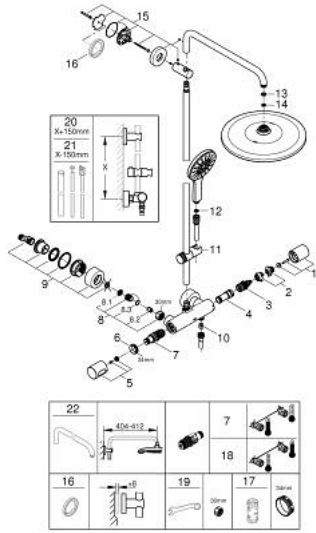

• طلاء كروم GROHE LongLife

• Flexible Installation - 1 adjustable bracket for existing drill holes

• نظام منع التلکسات GROHE SpeedClean

• الحد الأدنى لمعدل التدفق 5 ل/دقيقة

## RAINSHOWER SMARTACTIVE 310 26 648 000 شاور سيستم بالترموستات للتثبيت الحائطي

- 2021 سرام - 2018 س طسغأ, قطع الغيار
- 1: مقبض مقيد ماء (47804000 رقم الطلب:-)
  - 2: سداة (47723000 رقم الطلب:-)
  - 3: مقيد ماء (47364000 رقم الطلب:-)
  - 4: طرد الماء (47887000 رقم الطلب:-)
  - 5: مقبض مقياس درجة الحرارة (47811000 رقم الطلب:-)
  - 6: حلقة تركيب (47743000 رقم الطلب:-)
  - 7: قلب مضغوط ترموستاتي 1/2 بوصة (47439000 رقم الطلب:-)
  - 8: صمام مانع للإرجاع (47189000 رقم الطلب:-)
  - 8.1: مصفاة غبار (07264000 رقم الطلب:-)
  - 8.2: صمام مانع للإرجاع (08565000 رقم الطلب:-)
  - 8.3: حلقة دائرية بقطر x قطر 17 (03055000 رقم الطلب:-) 2
  - 9: الوحدة (12693000 رقم الطلب:-) S
  - 10: صمام مانع للإرجاع (08565000 رقم الطلب:-)
  - 11: عنصر انزلاق (48424000 رقم الطلب:-)
  - 12: مصفاة غبار (07002000 رقم الطلب:-)
  - 13: عازل ليفي بقطر x 18.5 قطر (01389000 رقم الطلب:-) 2 x 2
  - 14: مصفاة غبار (48007000 رقم الطلب:-)
  - 15: حامل عامود دش (48279000 رقم الطلب:-)
  - 16: قرص تعويض\* (27180000 رقم الطلب:-)
  - 17: موسع مقبض\* (19332000 رقم الطلب:-)
  - 18: قلب 1/2 GROHE TurboStat بوصة\* (47175000 رقم الطلب:-)
  - 19: توسعة خاصة\* (19377000 رقم الطلب:-)
  - 20: أنبوب شاور سيستم للتركيب العكسي\* (48053000 رقم الطلب:-)
  - 21: أنبوب شاور سيستم للتركيب العكسي\* (48054000 رقم الطلب:-)
  - 22: عمود دش لنظم الدش\* (14047000 رقم الطلب:-)