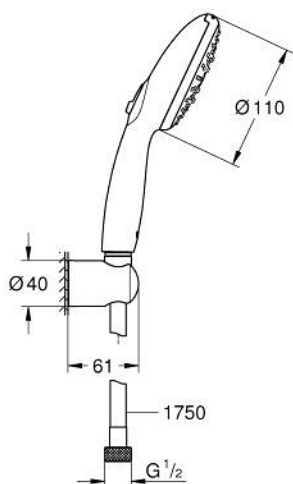

26 639 003 TEMPESTA 110 ENSEMBLE DE DOUCHE 3 JETS AVEC SUPPORT MURAL

DESCRIPTION DU PRODUIT

- Couleur: chromé
- comprenant :
- douchette Tempesta 110 (28 419)
- débit maximum à 3 bars : 7,4 l/min
- coude de départ 1/2" avec support mural
- flexible Relexaflex 1750 mm 1/2" x 1/2" (28 154)
- GROHE EcoJoy économie d'eau
- GROHE SmartSwitch - Tourner simplement le bouton pour profiter du jet souhaité
- GROHE DreamSpray jet parfaitement uniforme
- GROHE LongLife finition durable
- procédé anti-calcaire GROHE SpeedClean
- conduits d'eau internes, longévité maximale
- bague en silicone ShockProof (anti-choc)
- pression minimale 1 bar
- adapté pour les chauffe-eau instantanés
- gamme GROHE Professional

26 639 003 TEMPESTA 110 ENSEMBLE DE DOUCHE 3 JETS AVEC SUPPORT MURAL

PIÈCES DE RECHANGE, avril 2020 – now

1: Filtre (Numéro de commande 0700200M)