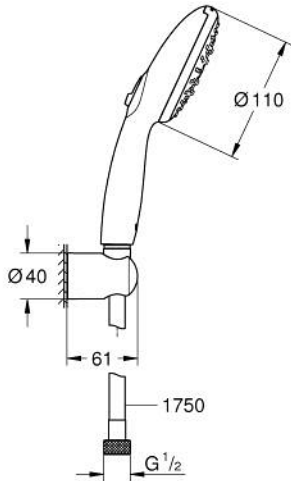

26 639 003 TEMPESTA 110 WALL HOLDER SET 3 SPRAYS (RAIN, JET, MASSAGE)

وصف المنتج

• اللون: كروم

• يتألف مما يلي:

• hand shower Tempesta 110 (28 419)

• maximum flow rate (at 3 bar): 7.4 l/min

• wall shower holder Tempesta, non-adjustable (28 605)

(28

• خرطوم Relaxaflex مقاس 1750 مم بسمك 1/2 بوصة × بوصة (154)

• تقنية GROHE EcoJoy لمياه أقل وتدفق ممتاز

GROHE SmartSwitch - easily rotate the dial to enjoy your preferred spray

option

• تقنية GROHE DreamSpray لنمط رشاش مثالي