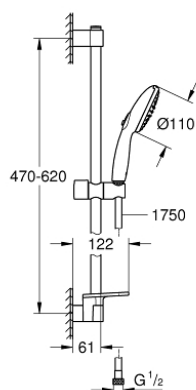

26 638 003 TEMPESTA 110 ENSEMBLE DE DOUCHE 2 JETS AVEC BARRE

DESCRIPTION DU PRODUIT

- Couleur: chromé
- comprenant :
 - douchette Tempesta 110 (26 161)
 - débit maximum à 3 bars : 7,4 l/min
 - barre de douche 600 mm (27 523)
 - flexible Relaxaflex 1750 mm 1/2" x 1/2" (28 154)
 - tablette GROHE EasyReach (26 770)
 - GROHE EcoJoy économie d'eau
 - GROHE SmartSwitch - Tourner simplement le bouton pour profiter du jet souhaité
 - GROHE DreamSpray jet parfaitement uniforme
 - GROHE LongLife finition durable
 - Flexible Installation : fixation supérieure réglable en hauteur pour ajustement sur des trous existants
 - curseur coulissant et pivotant
 - procédé anti-calcaire GROHE SpeedClean
 - conduits d'eau internes, longévité maximale
 - bague en silicone ShockProof (anti-choc)
 - adapté pour les chauffe-eau instantanés
 - gamme GROHE Professional

26 638 003 TEMPESTA 110 ENSEMBLE DE DOUCHE 2 JETS AVEC BARRE

PIÈCES DE RECHANGE, novembre 2021 – now

- 1: Embout de barre (Numéro de commande 48607000)
- 2: Curseur (Numéro de commande 48609000)
- 3: Embout de barre (Numéro de commande 48608000)
- 4: Filtre (Numéro de commande 0700200M)
- 5: Tablette GROHE EasyReach™ (Numéro de commande 26770001)
- 6: Cale d'épaisseur (Numéro de commande 48543001)*