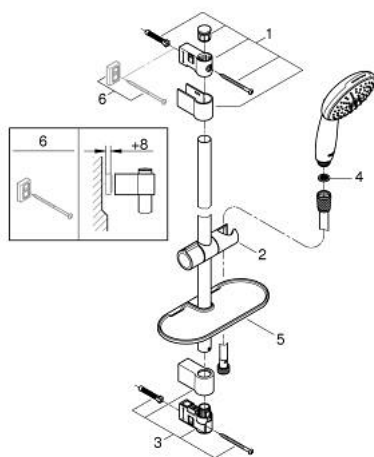

26 638 003 TEMPESTA 110 ENSEMBLE DE DOUCHE 2 JETS AVEC BARRE

DESCRIPTION DU PRODUIT

- Couleur: chromé
- comprenant :
 - douchette Tempesta 110 (26 161)
 - débit maximum à 3 bars : 7,4 l/min
 - barre de douche 600 mm (27 523)
 - flexible Relaxaflex 1750 mm 1/2" x 1/2" (28 154)
 - tablette GROHE EasyReach (26 770)
 - GROHE EcoJoy économie d'eau
 - GROHE SmartSwitch - Tourner simplement le bouton pour profiter du jet souhaité
 - GROHE DreamSpray jet parfaitement uniforme
 - GROHE LongLife finition durable
 - Flexible Installation : fixation supérieure réglable en hauteur pour ajustement sur des trous existants
 - curseur coulissant et pivotant
 - procédé anti-calcaire GROHE SpeedClean
 - conduits d'eau internes, longévité maximale
 - bague en silicone ShockProof (anti-choc)
 - adapté pour les chauffe-eau instantanés
 - gamme GROHE Professional

26 638 003 TEMPESTA 110 ENSEMBLE DE DOUCHE 2 JETS AVEC BARRE

PIÈCES DE RECHANGE, novembre 2021 – now

- 1: Embout de barre (Numéro de commande 48607000)
- 2: Curseur (Numéro de commande 48609000)
- 3: Embout de barre (Numéro de commande 48608000)
- 4: Filtre (Numéro de commande 0700200M)
- 5: Tablette GROHE EasyReach™ (Numéro de commande 26770001)
- 6: Cale d'épaisseur (Numéro de commande 48543001)*