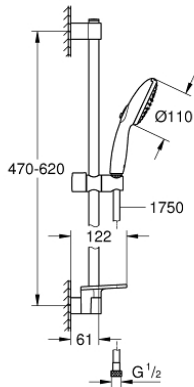

## 26 638 003 TEMPESTA 110 SHOWER RAIL SET 2 SPRAYS (RAIN, JET)

وصف المنتج

• اللون: كروم

• hand shower Tempesta 110 (26 161)

• maximum flow rate (at 3 bar): 7.4 l/min

• عامود دش المعدني مقاس 600 مم (523 27)

(28

• خرطوم Relexaflex مقاس 1750 مم بسمك 1/2 بوصة 1/2 × بوصة (154)

• GROHE EasyReach tray (26 770)

• تقنية GROHE EcoJoy لمياه أقل وتدفق ممتاز

GROHE SmartSwitch - easily rotate the dial to enjoy your preferred spray

• دليل Inner WaterGuide لحياة أطول

الدش

• تمنع الحلقة السيليكونية ShockProof التلف الناتج عن سقوط

• مناسب للسخانات الفورية

• professional edition

26 638 003 TEMPESTA 110 SHOWER RAIL SET 2 SPRAYS (RAIN, JET)