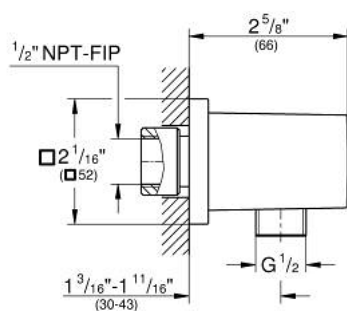

26 634 000 EUPHORIA CUBE COUDE À ENCASTRER 1/2"

DESCRIPTION DU PRODUIT

- Couleur: chromé
- 1/2" filetage intérieur
- protégé contre le retour d'eau
- GROHE LongLife finition durable

26 634 000 **EUPHORIA CUBE COUDE À ENCASTRER 1/2"**

PIÈCES DE RECHANGE, août 2018 – now

1: Clapet anti-retour (Numéro de commande 08565000)