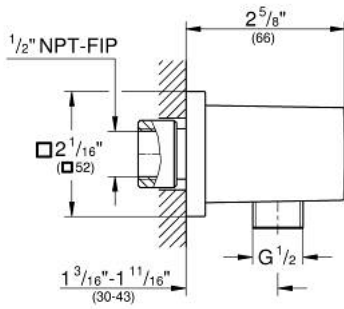

EUPHORIA CUBE 26 634 000 مخرج الشور مقاس 1/2 بوصة

وصف المنتج

• اللون: كروم

• ملولب أنثى 1/2 بوصة NPT

• محمي من التدفق العكسي

• طلاء كروم GROHE LongLife

Pure Freude
an Wasser

EUPHORIA CUBE 26 634 000 مخرج الشور مقاس 1/2 بوصة

الآن - 2018 س طسغأ, قطع الغيار:

1: صمام مانع للإرجاع (08565000 رقم الطلب):