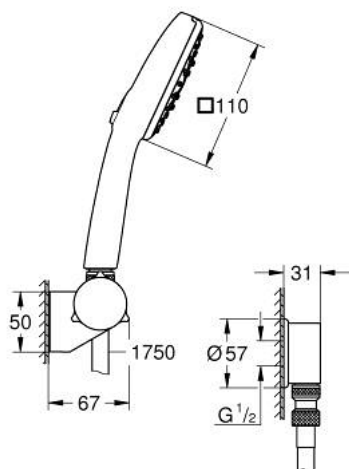

### DESCRIPTION DU PRODUIT

- Couleur: matte black
- douchette Tempesta Cube 110 (26 524)
- support mural ajustable (27 595)
- flexible Relaxaflex 1750 mm 1/2" x 1/2" (28 154)
- wall union
- GROHE EcoJoy économie d'eau
- GROHE SmartSwitch - Tourner simplement le bouton pour profiter du jet souhaité
- GROHE DreamSpray jet parfaitement uniforme
- procédé anti-calcaire GROHE SpeedClean
- conduits d'eau internes, longévité maximale
- bague en silicone ShockProof (anti-choc)
- débit maximum à 3 bars : 7,4 l/min
- pression minimale 1 bar
- adapté pour les chauffe-eau instantanés

### PIÈCES DE RECHANGE, février 2024 – now

- 1: Filtre (Numéro de commande 0700200M)
- 2: Capuchon (Numéro de commande 1029382430)
- 3: Clapet anti-retour (Numéro de commande 48490000)
- 4: Clapet anti-retour (Numéro de commande 14165243M)
- 4.1: Clapet anti-retour (Numéro de commande 08565000)