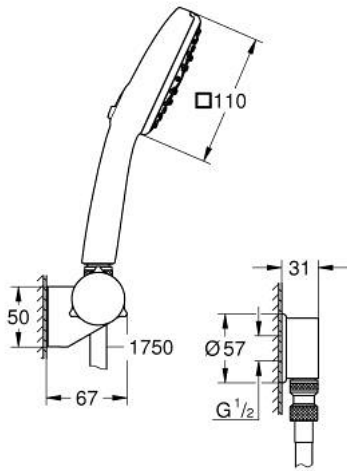

• دليل Inner WaterGuide لحياة أطول

الدُش

• تمنع الحلقة السيليكونية ShockProof التلف الناتج عن سقوط

maximum flow rate (at 3 bar): 7.4 l/min

• الحد الأدنى للضغط الموصى به 1.0 بار

• مناسب للسخانات الفورية

26 618 243 3 TEMPESTA CUBE 110 WALL HOLDER SET 3 SPRAYS (RAIN, JET, MASSAGE)

الآن - 2024 رياربف, قطع الغيار:

1: مصفاة غبار (رقم الطلب: 0700200M)

2: غطاء (رقم الطلب: 1029382430)

3: صمام مانع للإرجاع (رقم الطلب: 48490000)

4: صمام مانع للإرجاع (رقم الطلب: 14165243M)

4.1: صمام مانع للإرجاع (رقم الطلب: 08565000)