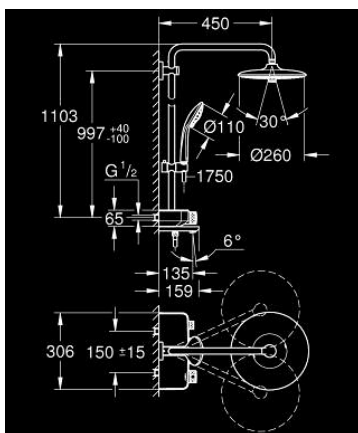

26 608 000 EUPHORIA SMARTCONTROL SYSTEM 260 SYSTÈME DE DOUCHE AVEC MITIGEUR THERMOSTATIQUE BAIN/DOUCHE POUR MONTAGE MURAL

DESCRIPTION DU PRODUIT

- Couleur: chromé
- bras de douche de 450 mm orientable horizontalement
- fixation supérieure réglable en hauteur pour ajustement sur des trous existants
- Thermostatique douche apparent SmartControl
- permet le changement entre:
 - douche de tête Euphoria 260 (26 455)
 - types de jets : Rain, SmartRain, Jet
 - débit maximum à 3 bars : 20 l/min
 - avec rotule
 - angle de rotation $\pm 20^\circ$
- bec bain déverseur
- douchette Euphoria 110 Massage, blanche (27 221 001)
 - types de jets : Rain, SmartRain, Massage
 - débit maximum à 3 bars : 16 l/min
 - réglable en hauteur par élément coulissant
 - flexible Silverflex 1750 mm 1/2" x 1/2" (28 388)
 - GROHE DreamSpray jet parfaitement uniforme
 - GROHE LongLife finition durable
 - GROHE CoolTouch pas de risque de brûlure
 - GROHE TurboStat régulation thermostatique quasi-instantanée
 - GROHE ProGrip avec surface moletée
 - GROHE SafeStop butée à 38°
 - GROHE SafeStop Plus limiteur de température en option à 43°C inclus
- bouton poussoir SmartControl pour ON-OFF, tourner pour régler le débit
- porte-savon GROHE EasyReach intégré
- procédé anti-calcaire GROHE SpeedClean
- conduits d'eau internes, longévité maximale
- TwistStop système anti-torsion
- convenable pour chauffe-eau instantané à partir de 18 kW/h
- débit minimum nécessaire 5 l/min