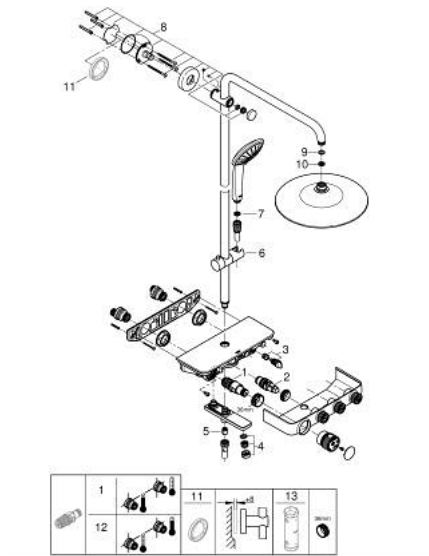

26 608 000 EUPHORIA SMARTCONTROL SYSTEM 260 SYSTÈME DE DOUCHE AVEC MITIGEUR THERMOSTATIQUE BAIN/DOUCHE POUR MONTAGE MURAL

PIÈCES DE RECHANGE, juillet 2018 – now

- 1: Élément thermostatique compact 1/2" (Numéro de commande 47439000)
- 2: Cartouche (Numéro de commande 48297000)
- 3: Clapet anti-retour (Numéro de commande 49069000)
- 4: Mousseur (Numéro de commande 13952000)
- 5: Clapet anti-retour (Numéro de commande 08565000)
- 6: Curseur (Numéro de commande 48177000)
- 7: Filtre (Numéro de commande 0700200M)
- 8: Embout de barre (Numéro de commande 48279000)
- 9: Joint fibre 15x21 (Numéro de commande 0138900M)
- 10: Filtre (Numéro de commande 48007000)
- 11: Cale d'épaisseur (Numéro de commande 27180000)*
- 12: Cartouche GROHE TurboStat 1/2" (Numéro de commande 47175000)*
- 13: Clef (Numéro de commande 49059000)*