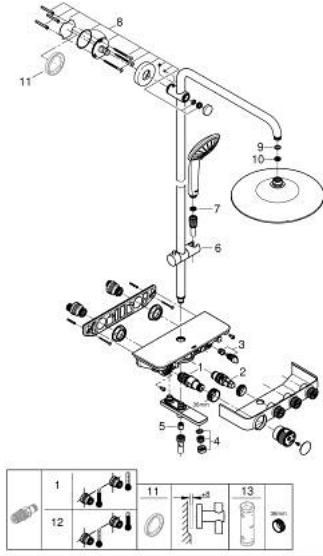

EUPHORIA SMARTCONTROL SYSTEM 260 26 608 000

وصف المنتج:

- اللون: كروم
- ذراع دش 450 ملم أفقية قابلة للتدوير
- الفتحات المحفورة الموجودة
- المقبض العلوي قابل للتعديل من أجل الحد الأدنى من التبيني مع
- ترموستات الحمام SmartControl المكشوف
- يسمح بالتغيير بين:
- دش الرأس Euphoria 260 (26 455)
- spray patterns: Rain, SmartRain, Jet
- maximum flow rate (at 3 bar): 20 l/min
- بمفصل كروي
- زاوية التدوير $\pm 15^\circ$
- صباب مغطس الاستحمام
- الدش اليدوي Euphoria 110 Massage, لوح رذاذ أبيض (27 221 001)
- spray patterns: Rain, SmartRain, Massage
- maximum flow rate (at 3 bar): 16 l/min
- قابل لتعديل الارتفاع بعنصر منزلق
- خرطوم دش Silverflex 1750 ملم (28 388)
- تقنية GROHE DreamSpray لنمط رشاش مثالي
- طلاء كروم GROHE LongLife
- GROHE CoolTouch لا يوجد خطر من سخونة الماء
- القلب المصغر GROHE TurboStat بالعنصر الحراري الشمعي
- GROHE ProGrip بهيكل متعرج
- GROHE SafeStop عند 38 درجة مئوية
- محدود درجة الحرارة GROHE SafeStop Plus الاختياري عند 43 درجة مئوية مدرج
- من GROHE EcoJoy إلى تدفق كامل
- GROHE SmartControl اضغط للتشغيل/الإيقاف، أدر لتعديل المقدار
- صينية الدش المدمجة GROHE EasyReach
- نظام منع التكلسات GROHE SpeedClean
- دليل Inner WaterGuide لحياة أطول
- TwistStop لمنع التواء الخرطوم

EUPHORIA SMARTCONTROL SYSTEM 260 26
608 000

الآن - 2018 وي لوي, قطع الغيار

1: قلب مضغوط ترموستاتي 1/2 بوصة (47439000 رقم الطلب).

2: خرطوشة (48297000 رقم الطلب).

3: صمام مانع للإرجاع (49069000 رقم الطلب).

4: فلتر مياه (13952000 رقم الطلب).

5: صمام مانع للإرجاع (08565000 رقم الطلب).

6: عنصر انزلاق (48177000 رقم الطلب).

7: مصفاة غبار (0700200M رقم الطلب).

8: حامل عامود دش (48279000 رقم الطلب).

9: عازل ليفي بقطر 18.5 x قطر (0138900M رقم الطلب) 12 x 2

10: مصفاة غبار (48007000 رقم الطلب).

11: قرص تعويض* (27180000 رقم الطلب).

12: قلب 1/2 GROHE TurboStat بوصة* (47175000 رقم الطلب).

13: موسع مقبس* (49059000 رقم الطلب).

* إكسسوارات اختيارية*