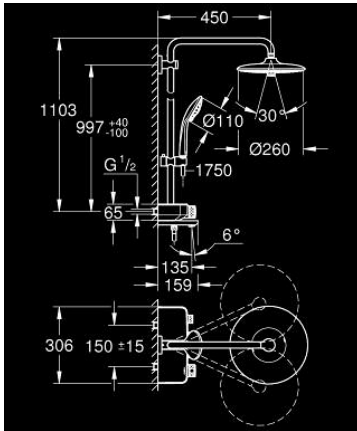

EUPHORIA SMARTCONTROL SYSTEM 260 26 608 000

وصف المنتج:

- اللون: كروم
- ذراع دش 450 ملم أفقية قابلة للتدوير
- الفتحات المحفورة الموجودة
- المقبض العلوي قابل للتعديل من أجل الحد الأدنى من التبيني مع
- ترموستات الحمام SmartControl المكشوف
- يسمح بالتغيير بين:
- دش الرأس Euphoria 260 (26 455)
- spray patterns: Rain, SmartRain, Jet
- maximum flow rate (at 3 bar): 20 l/min
- بمفصل كروي
- زاوية التدوير $\pm 15^\circ$
- صباب مغطس الاستحمام
- الدش اليدوي Euphoria 110 Massage, لوح رذاذ أبيض (27 221 001)
- spray patterns: Rain, SmartRain, Massage
- maximum flow rate (at 3 bar): 16 l/min
- قابل لتعديل الارتفاع بعنصر منزلق
- خرطوم دش Silverflex 1750 ملم (28 388)
- تقنية GROHE DreamSpray لنمط رشاش مثالي
- طلاء كروم GROHE LongLife
- GROHE CoolTouch لا يوجد خطر من سخونة الماء
- القلب المصغر GROHE TurboStat بالعنصر الحراري الشمعي
- GROHE ProGrip بهيكل متعرج
- GROHE SafeStop عند 38 درجة مئوية
- محدود درجة الحرارة GROHE SafeStop Plus الاختياري عند 43 درجة مئوية مدرج
- من GROHE EcoJoy إلى تدفق كامل
- GROHE SmartControl اضغط للتشغيل/الإيقاف، أدر لتعديل المقدار
- صينية الدش المدمجة GROHE EasyReach
- نظام منع التكلسات GROHE SpeedClean
- دليل Inner WaterGuide لحياة أطول
- TwistStop لمنع التواء الخرطوم

EUPHORIA SMARTCONTROL SYSTEM 260 26
608 000

الآن - 2018 وي لوي, قطع الغيار

1: قلب مضغوط ترموستاتي 1/2 بوصة (47439000 رقم الطلب).

2: خرطوشة (48297000 رقم الطلب).

3: صمام مانع للإرجاع (49069000 رقم الطلب).

4: فلتر مياه (13952000 رقم الطلب).

10: مصفاة غبار (48007000 رقم الطلب).

11: قرص تعويض* (27180000 رقم الطلب).

12: قلب 1/2 GROHE TurboStat بوصة* (47175000 رقم الطلب).

13: موسع مقبس* (49059000 رقم الطلب).

* إكسسوارات اختيارية*