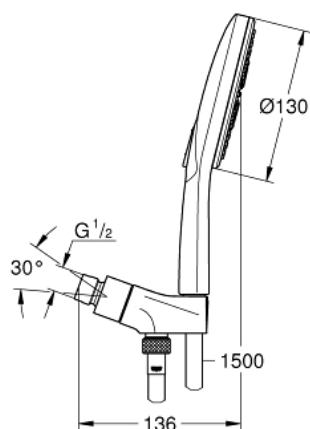

### DESCRIPTION DU PRODUIT

- Couleur: chromé
- douchette à main Rainshower SmartActive 130 (26 545)
- débit maximum à 3 bars : 5,5 l/min
- support douchette
- Rotaflex Metal Long-Life TwistStop flexible 1500 mm (28 417)
- GROHE EcoJoy économie d'eau
- GROHE DreamSpray jet parfaitement uniforme
- GROHE LongLife finition durable
- procédé anti-calcaire GROHE SpeedClean
- conduits d'eau internes, longévité maximale
- TwistStop système anti-torsion
- adapté pour les chauffe-eau instantanés