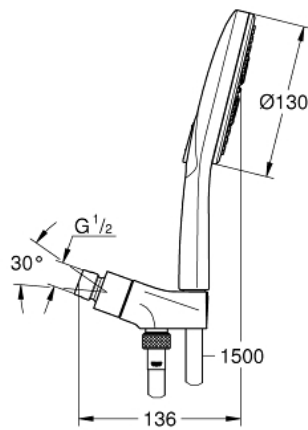

وصف المنتج

• اللون: كروم

• دش يدوي (26 545) Rainshower SmartActive 130

• maximum flow rate (at 3 bar): 5.5 l/min

• حامل جداري للدش اليدوي

• خرطوم دش معدني Rotaflex Metal Long-Life TwistStop 1500 ملم (28 417)

• تقنية GROHE EcoJoy لمياه أقل وتدفق ممتاز

• تقنية GROHE DreamSpray لنمط رشاش مثالي

• طلاء كروم GROHE LongLife

• نظام منع التكدسات GROHE SpeedClean

• دليل Inner WaterGuide لحياة أطول

• TwistStop لمنع التواء الخرطوم

• مناسب للسخانات القورية