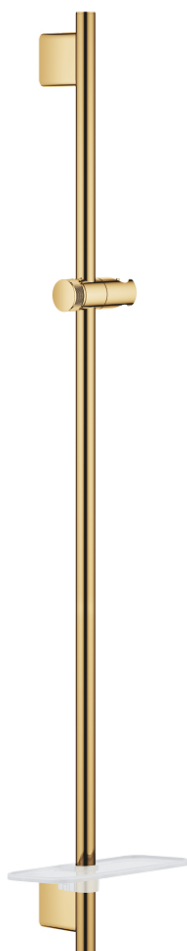

26 603 GL0 RAINSHOWER SMARTACTIVE BARRE DE DOUCHE 900 MM

DESCRIPTION DU PRODUIT

- Couleur: cool sunrise
- supports muraux métalliques
- curseur et support orientable
- GROHE FastFixation distance ajustable pour adapter des supports muraux aux perçages déjà existants
- GROHE TileFix Profondeur d'installation ajustable
- GROHE EasyReach porte savon
- finition GROHE LongLife