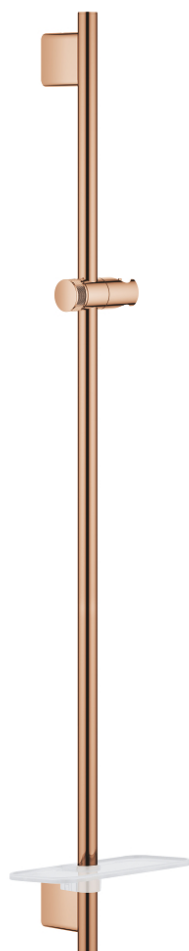

26 603 DA0 RAINSHOWER SMARTACTIVE BARRE DE DOUCHE 900 MM

DESCRIPTION DU PRODUIT

- Couleur: warm sunset
- supports muraux métalliques
- curseur et support orientable
- GROHE FastFixation distance ajustable pour adapter des supports muraux aux perçages déjà existants
- GROHE TileFix Profondeur d'installation ajustable
- GROHE EasyReach porte savon
- finition GROHE LongLife