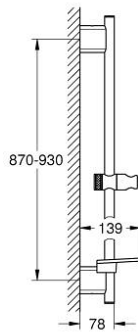

RAINSHOWER SMARTACTIVE 26 603 ALO مسطره دش، 900 ملم

وصف المنتج

- اللون: brushed hard graphite
- مع حوامل جدارية مصنوعة من المعدن
- عنصر انزلاق وحامل دوار
- للمواءمة مع حفر التنقيب الموجودة)
- GROHE QuickFix Plus (مسافة قابلة للتعديل بين حامل الدش الجداري
- GROHE TileFix العمق قابل للتعديل من الذراع العلوية والسفلية
- صينية GROHE EasyReach
- طلاء GROHE LongLife

RAINSHOWER SMARTACTIVE 26 603 AL0 مسطره دش، 900 ملم

الآن - 2018 ريم تيس، قطع الغيار

1: حامل عامود دش (48425AL0 رقم الطلب.)

2: عنصر انزلاق (48424AL0 رقم الطلب.)

3: طبق صابون (48426000 رقم الطلب.)