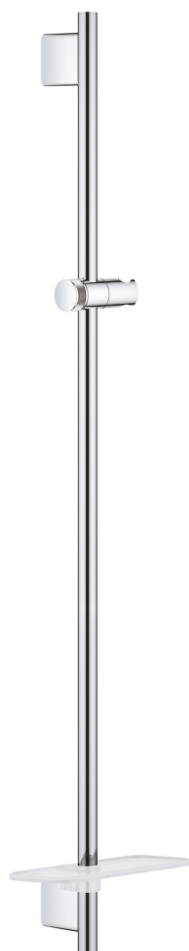

26 603 000 RAINSHOWER SMARTACTIVE BARRE DE DOUCHE 900 MM

DESCRIPTION DU PRODUIT

- Couleur: chromé
- supports muraux métalliques
- curseur et support orientable
- GROHE FastFixation distance ajustable pour adapter des supports muraux aux perçages déjà existants
- GROHE TileFix Profondeur d'installation ajustable
- GROHE EasyReach porte savon
- GROHE LongLife finition durable

26 603 000 RAINSHOWER SMARTACTIVE BARRE DE DOUCHE 900 MM

PIÈCES DE RECHANGE, mars 2018 – now

1: Embout de barre (Numéro de commande 48425000)

2: Curseur (Numéro de commande 48424000)

3: Porte-savon (Numéro de commande 48426000)