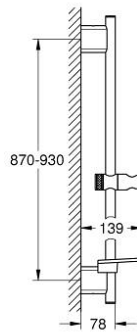

RAINSHOWER SMARTACTIVE 26 603 000 مسطره دش، 900 ملم

وصف المنتج:

- اللون: كروم
- مع حوامل جدارية مصنوعة من المعدن
- عنصر انزلاق وحامل دوار للمواءمة مع حفر التنقيب الموجودة)
- GROHE QuickFix Plus (مسافة قابلة للتعديل بين حامل الدش الجداري
- GROHE TileFix العمق قابل للتعديل من الذراع العلوية والسفلية
- صينية GROHE EasyReach
- طلاء كروم GROHE LongLife

RAINSHOWER SMARTACTIVE 26 603 000 مسطره دش، 900 ملم

الآن - 2018 سرام، قطع الغيار:

1: حامل عامود دش (رقم الطلب: 48425000).

2: عنصر انزلاق (رقم الطلب: 48424000).

3: طبق صابون (رقم الطلب: 48426000).