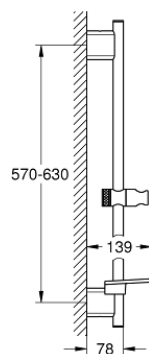

26 602 000 RAINSHOWER SMARTACTIVE BARRE DE DOUCHE 600 MM

DESCRIPTION DU PRODUIT

- Couleur: chromé
- supports muraux métalliques
- curseur et support orientable
- GROHE FastFixation distance ajustable pour adapter des supports muraux aux perçages déjà existants
- GROHE TileFix Profondeur d'installation ajustable
- GROHE EasyReach porte savon
- GROHE LongLife finition durable

26 602 000 RAINSHOWER SMARTACTIVE BARRE DE DOUCHE 600 MM

PIÈCES DE RECHANGE, mars 2018 – now

1: Embout de barre (Numéro de commande 48425000)

2: Curseur (Numéro de commande 48424000)

3: Porte-savon (Numéro de commande 48426000)