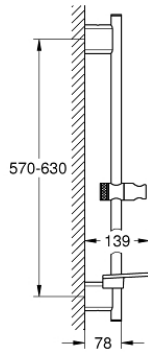

RAINSHOWER SMARTACTIVE 26 602 000 مسطره دش، 600 ملم

وصف المنتج:

- اللون: كروم
- مع حوامل جدارية مصنوعة من المعدن
- عنصر انزلاق وحامل دوار
- للموازمة مع حفر التنقيب الموجودة)
- GROHE QuickFix Plus (مسافة قابلة للتعديل بين حامل الدش الجداري
- GROHE TileFix العمق قابل للتعديل من الذراع العلوية والسفلية
- صينية GROHE EasyReach
- طلاء كروم GROHE LongLife

RAINSHOWER SMARTACTIVE 26 602 000 مسطره دش، 600 ملم

الآن - 2018 سرام، قطع الغيار:

1: حامل عامود دش (رقم الطلب: 48425000).

2: عنصر انزلاق (رقم الطلب: 48424000).

3: طبق صابون (رقم الطلب: 48426000).