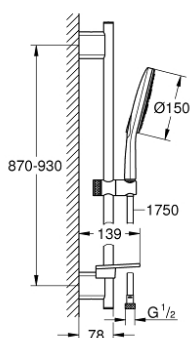

### DESCRIPTION DU PRODUIT

- Couleur: moon white
- douchette à main Rainshower SmartActive 150 (26 554)
- débit maximum à 3 bars : 8,5 l/min
- diffuseur de douche blanche
- barre de douche 900 mm
- supports muraux métalliques
- flexible Silverflex 1750 mm 1/2" x 1/2" (28 388)
- GROHE EasyReach porte savon
- GROHE EcoJoy économie d'eau
- GROHE DreamSpray jet parfaitement uniforme
- finition GROHE LongLife
- GROHE FastFixation Plus Distance ajustable pour adapter les supports muraux aux perçages déjà existants
- GROHE TileFix Profondeur d'installation ajustable
- procédé anti-calcaire GROHE SpeedClean
- conduits d'eau internes, longévité maximale
- TwistStop système anti-torsion

### PIÈCES DE RECHANGE, mars 2018 – now

- 1: Embout de barre (Numéro de commande 48425000)
- 2: Curseur (Numéro de commande 48424000)
- 3: Porte-savon (Numéro de commande 48426000)
- 4: Filtre (Numéro de commande 0700200M)