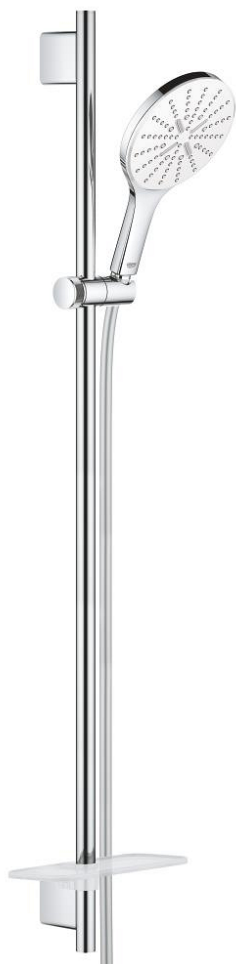

## 26 594 LS0 RAINSHOWER SMARTACTIVE 150 SET DE DOUCHE 3 JETS

### DESCRIPTION DU PRODUIT

- Couleur: moon white
- douchette à main Rainshower SmartActive 150 (26 554)
- débit maximum à 3 bars : 8,5 l/min
- diffuseur de douche blanche
- barre de douche 900 mm
- supports muraux métalliques
- flexible Silverflex 1750 mm 1/2" x 1/2" (28 388)
- GROHE EasyReach porte savon
- GROHE EcoJoy économie d'eau
- GROHE DreamSpray jet parfaitement uniforme
- finition GROHE LongLife
- GROHE FastFixation Plus Distance ajustable pour adapter les supports muraux aux perçages déjà existants
- GROHE TileFix Profondeur d'installation ajustable
- procédé anti-calcaire GROHE SpeedClean
- conduits d'eau internes, longévité maximale
- TwistStop système anti-torsion

### PIÈCES DE RECHANGE, mars 2018 – now

- 1: Embout de barre (Numéro de commande 48425000)
- 2: Curseur (Numéro de commande 48424000)
- 3: Porte-savon (Numéro de commande 48426000)
- 4: Filtre (Numéro de commande 0700200M)