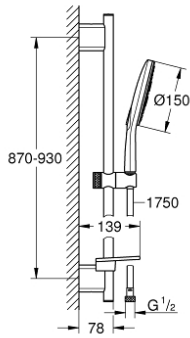

• عامود دش، 900 مم

• مع حوامل جدارية مصنوعة من المعدن

• خرطوم دش Silverflex 1750 ملم (28 388)

• صينية GROHE EasyReach

• تقنية GROHE EcoJoy لمياه أقل وتدفق ممتاز

• تقنية GROHE DreamSpray لنمط رشاش مثالي

• طلاء GROHE LongLife

• حفر التثبيت الموجودة

• GROHE QuickFix Plus مسافة قابلة للتعديل بين الأذرع للمواءمة مع

• GROHE TileFix العمق قابل للتعديل من الذراع العلوية والسفلية

• نظام منع التكدسات GROHE SpeedClean

• دليل Inner WaterGuide لحياة أطول

• TwistStop لمنع التواء الخرطوم

RAINSHOWER SMARTACTIVE 150 26 594 LS0 مجموعة مسطره الدش ثلاثية الرشاشات

الآن - 2018 سرام, قطع الغيار:

1: حامل عامود دش (رقم الطلب: 48425000)

2: عنصر انزلاق (رقم الطلب: 48424000)