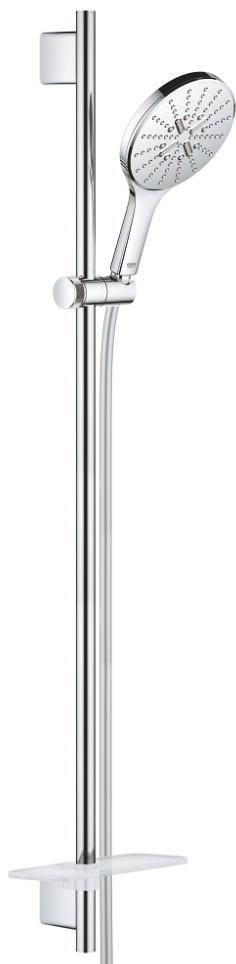

26 594 000 RAINSHOWER SMARTACTIVE 150 SET DE DOUCHE 3 JETS

DESCRIPTION DU PRODUIT

- Couleur: chromé
- douchette à main Rainshower SmartActive 150 (26 590)
- débit maximum à 3 bars : 8,5 l/min
- barre de douche 900 mm
- supports muraux métalliques
- flexible Silverflex 1750 mm 1/2" x 1/2" (28 388)
- GROHE EasyReach porte savon
- GROHE EcoJoy économie d'eau
- GROHE DreamSpray jet parfaitement uniforme
- GROHE FastFixation Plus Distance ajustable pour adapter les supports muraux aux perçages déjà existants
- GROHE TileFix Profondeur d'installation ajustable
- procédé anti-calcaire GROHE SpeedClean
- conduits d'eau internes, longévité maximale
- TwistStop système anti-torsion

26 594 000 RAINSHOWER SMARTACTIVE 150 SET DE DOUCHE 3 JETS

PIÈCES DE RECHANGE, mars 2018 – now

- 1: Embout de barre (Numéro de commande 48425000)
- 2: Curseur (Numéro de commande 48424000)
- 3: Porte-savon (Numéro de commande 48426000)
- 4: Filtre (Numéro de commande 0700200M)