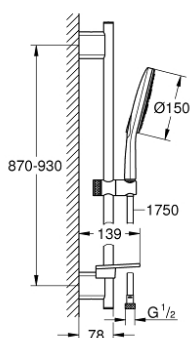

26 594 000 RAINSHOWER SMARTACTIVE 150 SET DE DOUCHE 3 JETS

DESCRIPTION DU PRODUIT

- Couleur: chromé
- douchette à main Rainshower SmartActive 150 (26 590)
- débit maximum à 3 bars : 8,5 l/min
- barre de douche 900 mm
- supports muraux métalliques
- flexible Silverflex 1750 mm 1/2" x 1/2" (28 388)
- GROHE EasyReach porte savon
- GROHE EcoJoy économie d'eau
- GROHE DreamSpray jet parfaitement uniforme
- GROHE FastFixation Plus Distance ajustable pour adapter les supports muraux aux perçages déjà existants
- GROHE TileFix Profondeur d'installation ajustable
- procédé anti-calcaire GROHE SpeedClean
- conduits d'eau internes, longévité maximale
- TwistStop système anti-torsion

26 594 000 RAINSHOWER SMARTACTIVE 150 SET DE DOUCHE 3 JETS

PIÈCES DE RECHANGE, mars 2018 – now

- 1: Embout de barre (Numéro de commande 48425000)
- 2: Curseur (Numéro de commande 48424000)
- 3: Porte-savon (Numéro de commande 48426000)
- 4: Filtre (Numéro de commande 0700200M)