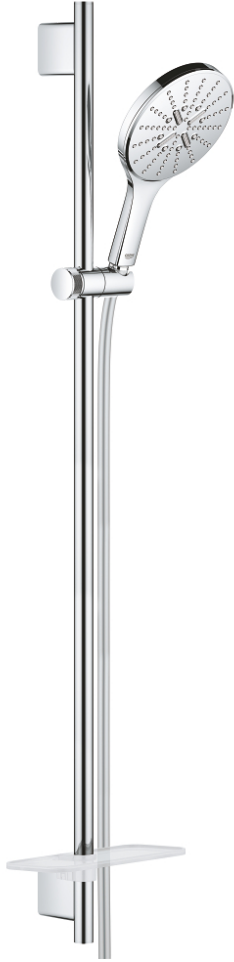

RAINSHOWER SMARTACTIVE 150 26 594 000 مجموعة مسطرة الدش ثلاثية الرشاشات

وصف المنتج

• اللون: كروم

• دش يدوي Rainshower SmartActive 150 (26 590)

• maximum flow rate (at 3 bar): 8.5 l/min

• عامود دش، 900 مم

• مع حوامل جدارية مصنوعة من المعدن

• خرطوم دش Silverflex 1750 ملم (28 388)

• صينية GROHE EasyReach

• تقنية GROHE EcoJoy لمياه أقل وتدفق ممتاز

• تقنية GROHE DreamSpray لنمط رشاش مثالي

حفر التثبيت الموجودة

• GROHE QuickFix Plus مسافة قابلة للتعديل بين الأذرع للمواءمة مع

• GROHE TileFix العمق قابل للتعديل من الذراع العلوية والسفلية

• نظام منع التكلسات GROHE SpeedClean

• دليل Inner WaterGuide لحياة أطول

• TwistStop لمنع التواء الخرطوم

RAINSHOWER SMARTACTIVE 150 26 594 000 مجموعة مسطرة الدُش ثلاثية الرشاشات

الآن - 2018 سرام, قطع الغيار:

1: حامل عامود دش (48425000 رقم الطلب.)

2: عنصر انزلاق (48424000 رقم الطلب.)

3: طبق صابون (48426000 رقم الطلب.)

4: مصفاة غبار (0700200M رقم الطلب.)