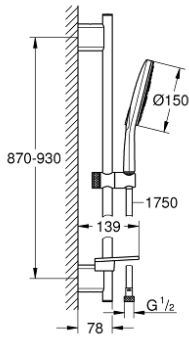

RAINSHOWER SMARTACTIVE 150 26 594 000 مجموعة مسطرة الدش ثلاثية الرشاشات

وصف المنتج

• اللون: كروم

• دش يدوي Rainshower SmartActive 150 (26 590)

• maximum flow rate (at 3 bar): 8.5 l/min

• عامود دش، 900 مم

• مع حوامل جدارية مصنوعة من المعدن

• خرطوم دش Silverflex 1750 ملم (28 388)

• صينية GROHE EasyReach

• تقنية GROHE EcoJoy لمياه أقل وتدفق ممتاز

• تقنية GROHE DreamSpray لنمط رشاش مثالي

حفر التثبيت الموجودة

• GROHE QuickFix Plus مسافة قابلة للتعديل بين الأذرع للمواءمة مع

• GROHE TileFix العمق قابل للتعديل من الذراع العلوية والسفلية

• نظام منع التكلسات GROHE SpeedClean

• دليل Inner WaterGuide لحياة أطول

• TwistStop لمنع التواء الخرطوم

RAINSHOWER SMARTACTIVE 150 26 594 000 مجموعة مسطرة الدُش ثلاثية الرشاشات