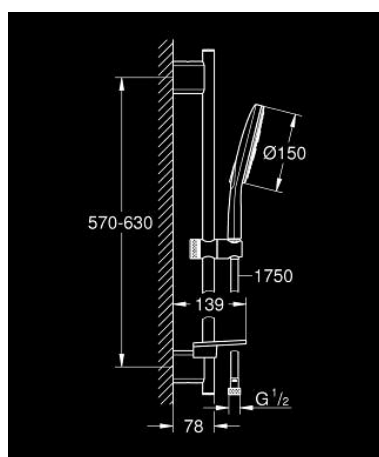

26 592 LS0 RAINSHOWER SMARTACTIVE 150 SET DE DOUCHE 3 JETS

DESCRIPTION DU PRODUIT

- Couleur: moon white
- douchette à main Rainshower SmartActive 150 (26 554)
- débit maximum à 3 bars : 8,5 l/min
- diffuseur de douche blanche
- barre de douche 600 mm
- supports muraux métalliques
- flexible Silverflex 1750 mm 1/2" x 1/2" (28 388)
- GROHE EasyReach porte savon
- GROHE EcoJoy économie d'eau
- GROHE DreamSpray jet parfaitement uniforme
- finition GROHE LongLife
- GROHE FastFixation Plus Distance ajustable pour adapter les supports muraux aux perçages déjà existants
- GROHE TileFix Profondeur d'installation ajustable
- procédé anti-calcaire GROHE SpeedClean
- conduits d'eau internes, longévité maximale
- TwistStop système anti-torsion

26 592 LS0 RAINSHOWER SMARTACTIVE 150 SET DE DOUCHE 3 JETS

PIÈCES DE RECHANGE, mars 2018 – now

- 1: Embout de barre (Numéro de commande 48425000)
- 2: Curseur (Numéro de commande 48424000)
- 3: Porte-savon (Numéro de commande 48426000)
- 4: Filtre (Numéro de commande 0700200M)