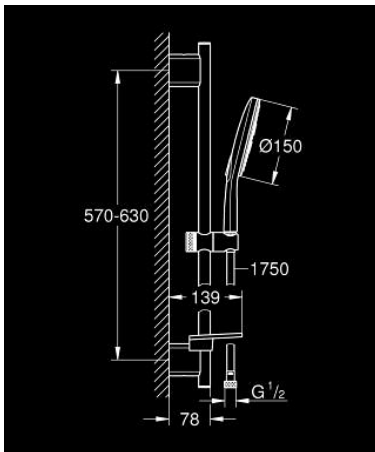

RAINSHOWER SMARTACTIVE 150 26 592 LS0 مجموعة مسطره الدش ثلاثية الرشاشات

وصف المنتج

• اللون: moon white

• hand shower Rainshower SmartActive 150 (26 554)

• maximum flow rate (at 3 bar): 8.5 l/min

• لوح رذاذ بلون بيض القمر

• عامود دش، 600 مم

• مع حوامل جدارية مصنوعة من المعدن

• خرطوم دش Silverflex 1750 ملم (28 388)

• صينية GROHE EasyReach

• تقنية GROHE EcoJoy لمياه أقل وتدفق ممتاز

• تقنية GROHE DreamSpray لنمط رشاش مثالي

• طلاء GROHE LongLife

• حفر التثقيب الموجودة

• GROHE QuickFix Plus مسافة قابلة للتعديل بين الأذرع للمواءمة مع

• GROHE TileFix العمق قابل للتعديل من الذراع العلوية والسفلية

• نظام منع التكدسات GROHE SpeedClean

• دليل Inner WaterGuide لحياة أطول

• لمنع التواء الخرطوم TwistStop