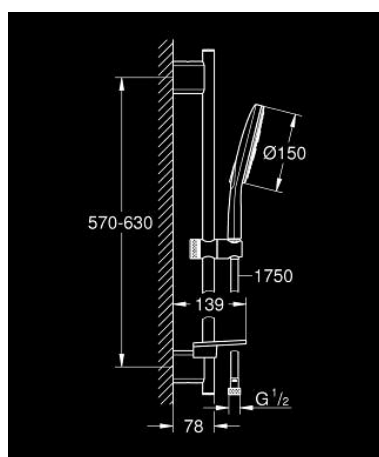

26 592 000 RAINSHOWER SMARTACTIVE 150 SET DE DOUCHE 3 JETS

DESCRIPTION DU PRODUIT

- Couleur: chromé
- douchette à main Rainshower SmartActive 150 (26 590)
- débit maximum à 3 bars : 8,5 l/min
- barre de douche 600 mm
- supports muraux métalliques
- flexible Silverflex 1750 mm 1/2" x 1/2" (28 388)
- GROHE EasyReach porte savon
- GROHE EcoJoy économie d'eau
- GROHE DreamSpray jet parfaitement uniforme
- GROHE LongLife finition durable
- GROHE FastFixation Plus Distance ajustable pour adapter les supports muraux aux perçages déjà existants
- GROHE TileFix Profondeur d'installation ajustable
- procédé anti-calcaire GROHE SpeedClean
- conduits d'eau internes, longévité maximale
- TwistStop système anti-torsion

26 592 000 RAINSHOWER SMARTACTIVE 150 SET DE DOUCHE 3 JETS

PIÈCES DE RECHANGE, mars 2018 – now

- 1: Embout de barre (Numéro de commande 48425000)
- 2: Curseur (Numéro de commande 48424000)
- 3: Porte-savon (Numéro de commande 48426000)
- 4: Filtre (Numéro de commande 0700200M)