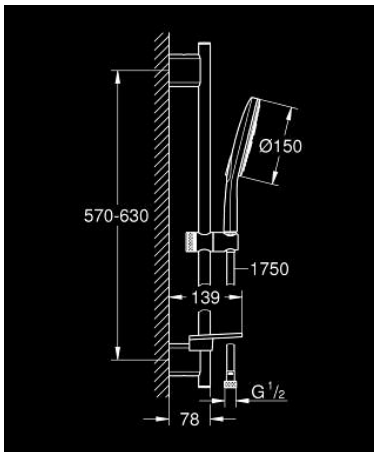

RAINSHOWER SMARTACTIVE 150 26 592 000 مجموعة مسطرة الدش ثلاثية الرشاشات

وصف المنتج

• اللون: كروم

• دش يدوي Rainshower SmartActive 150 (26 590)

• maximum flow rate (at 3 bar): 8.5 l/min

• عامود دش، 600 مم

• مع حوامل جدارية مصنوعة من المعدن

• خرطوم دش Silverflex 1750 ملم (28 388)

• صينية GROHE EasyReach

• تقنية GROHE EcoJoy لمياه أقل وتدفق ممتاز

• تقنية GROHE DreamSpray لنمط رشاش مثالي

• طلاء كروم GROHE LongLife

• حفر التثبيت الموجودة

• GROHE QuickFix Plus مسافة قابلة للتعديل بين الأذرع للمواءمة مع

• GROHE TileFix العمق قابل للتعديل من الذراع العلوية والسفلية

• نظام منع التلکسات GROHE SpeedClean

• دليل Inner WaterGuide لحياة أطول

• TwistStop لمنع التواء الخرطوم

RAINSHOWER SMARTACTIVE 150 26 592 000 مجموعة مسطرة الدُش ثلاثية الرشاشات