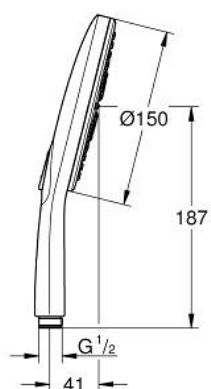

### DESCRIPTION DU PRODUIT

- Couleur: chromé
- diffuseur de douche de couleur correspondante
- types de jets : Rain, Jet, ActiveMassage
- débit maximum à 3 bars : 8,5 l/min
- GROHE EcoJoy économie d'eau
- GROHE DreamSpray jet parfaitement uniforme
- GROHE SmartTip Sélection du jet grâce à un bouton
- GROHE LongLife finition durable
- procédé anti-calcaire GROHE SpeedClean
- conduits d'eau internes, longévité maximale
- système de montage universel: avec toutes les flexibles de douche
- filetage extérieur 1/2"