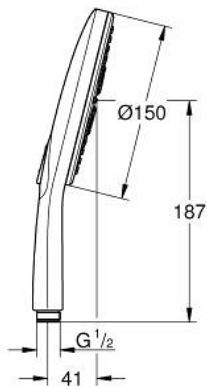

• دليل Inner WaterGuide لحياة أطول

• نظام تركيب عالمي، يناسب جميع خرطوم الدُش القياسية

• male connection thread 1/2"

Pure Freude
an Wasser

رشاشات الدُش اليدوي الرباعية RAINSHOWER SMARTACTIVE 150 26 590 000