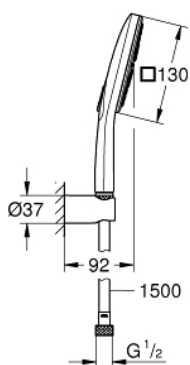

26 589 LS0 RAINSHOWER SMARTACTIVE 130 CUBE SET DE DOUCHE 3 JETS

DESCRIPTION DU PRODUIT

- Couleur: moon white
- douchette à main Rainshower SmartActive 130 Cube (26 582)
- débit maximum à 3 bars : 8,5 l/min
- diffuseur de douche blanche
- support mural (27 056)
- flexible de douche Silverflex 1500 mm (28 364)
- GROHE EcoJoy économie d'eau
- GROHE DreamSpray jet parfaitement uniforme
- finition GROHE LongLife
- procédé anti-calcaire GROHE SpeedClean
- conduits d'eau internes, longévité maximale
- TwistStop système anti-torsion

26 589 LS0 RAINSHOWER SMARTACTIVE 130 CUBE SET DE DOUCHE 3 JETS

PIÈCES DE RECHANGE, mars 2018 – now

1: Filtre (Numéro de commande 0700200M)