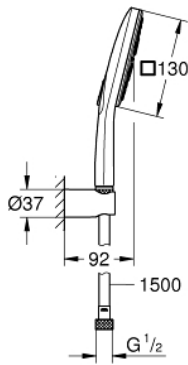

RAINSHOWER SMARTACTIVE 130 CUBE 26 589 LS0 طقم الحائطي المزود بثلاثة رشاشات

وصف المنتج:

• اللون: moon white

• دش يدوي Rainshower SmartActive 130 Cube (26 582)

• maximum flow rate (at 3 bar): 8.5 l/min

• لوح رذاذ بلون بيض القمر

• حامل دش جداري (27 056)

• خرطوم Silverflex مقاس 1500 مم بسمك 1/2 بوصة × بوصة (28 364)

• تقنية GROHE EcoJoy لمياه أقل وتدفق ممتاز

• تقنية GROHE DreamSpray لنمط رشاش مثالي

• طلاء GROHE LongLife

• نظام منع التكدسات GROHE SpeedClean

• دليل Inner WaterGuide لحياة أطول

• TwistStop لمنع التواء الخرطوم