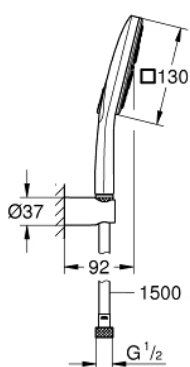

### DESCRIPTION DU PRODUIT

- Couleur: chromé
- douchette à main Rainshower SmartActive 130 Cube (26 582)
- débit maximum à 3 bars : 8,5 l/min
- support mural (27 056)
- flexible de douche Silverflex 1500 mm (28 364)
- GROHE EcoJoy économie d'eau
- GROHE DreamSpray jet parfaitement uniforme
- GROHE LongLife finition durable
- procédé anti-calcaire GROHE SpeedClean
- conduits d'eau internes, longévité maximale
- TwistStop système anti-torsion