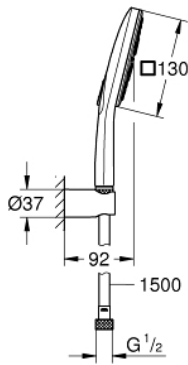

RAINSHOWER SMARTACTIVE 130 CUBE 26 589 000 طقم الحائطي المزود بثلاثة رشاشات

وصف المنتج:

• اللون: كروم

• دش يدوي Rainshower SmartActive 130 Cube (26 582)

• maximum flow rate (at 3 bar): 8.5 l/min

• حامل دش جداري (27 056)

• خرطوم Silverflex مقاس 1500 مم بسنمك 1/2 بوصة × بوصة (28 364)

• تقنية GROHE EcoJoy لمياه أقل وتدفق ممتاز

• تقنية GROHE DreamSpray لنمط رشاش مثالي

• طلاء كروم GROHE LongLife

• نظام منع التكلسات GROHE SpeedClean

• دليل Inner WaterGuide لحياة أطول

• TwistStop لمنع التواء الخرطوم