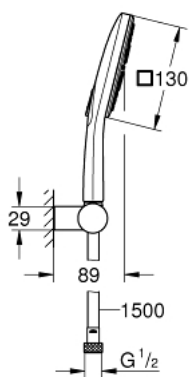

## 26 588 LS0 RAINSHOWER SMARTACTIVE 130 CUBE SET DE DOUCHE 3 JETS

### DESCRIPTION DU PRODUIT

- Couleur: moon white
- douchette à main Rainshower SmartActive 130 Cube (26 582)
- débit maximum à 3 bars : 8,5 l/min
- diffuseur de douche blanche
- support mural pour douchette, réglable (27 055)
- flexible de douche Silverflex 1500 mm (28 364)
- GROHE EcoJoy économie d'eau
- GROHE DreamSpray jet parfaitement uniforme
- finition GROHE LongLife
- procédé anti-calcaire GROHE SpeedClean
- conduits d'eau internes, longévité maximale
- TwistStop système anti-torsion