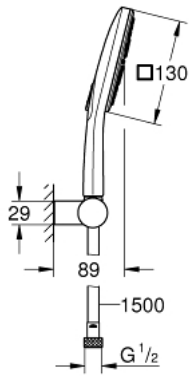

RAINSHOWER SMARTACTIVE 130 CUBE 26 588 LS0 طقم الحائطي المزود بثلاثة رشاشات

وصف المنتج:

• اللون: moon white

• دش يدوي Rainshower SmartActive 130 Cube (26 582)

• maximum flow rate (at 3 bar): 8.5 l/min

• لوح رذاذ بلون بيض القمر

• حامل دُش حائطي قابل للتعديل (27 055)

• خرطوم Silverflex مقاس 1500 مم بسمك 1/2 بوصة × بوصة (28 364)

• تقنية GROHE EcoJoy لمياه أقل وتدفق ممتاز

• تقنية GROHE DreamSpray لنمط رشاش مثالي

• طلاء GROHE LongLife

• نظام منع التكدسات GROHE SpeedClean

• دليل Inner WaterGuide لحياة أطول

• TwistStop لمنع التواء الخرطوم

RAINSHOWER SMARTACTIVE 130 CUBE 26 588 LS0 طقم الحائطي المزود بثلاثة رشاشات

الآن - 2018 س رام, قطع الغيار: