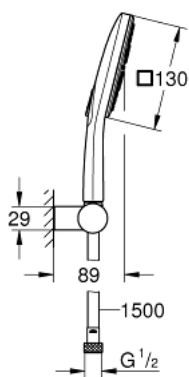

### DESCRIPTION DU PRODUIT

- Couleur: chromé
- douchette à main Rainshower SmartActive 130 Cube (26 582)
- débit maximum à 3 bars : 8,5 l/min
- support mural pour douchette, réglable (27 055)
- flexible de douche Silverflex 1500 mm (28 364)
- GROHE EcoJoy économie d'eau
- GROHE DreamSpray jet parfaitement uniforme
- GROHE LongLife finition durable
- procédé anti-calcaire GROHE SpeedClean
- conduits d'eau internes, longévité maximale
- TwistStop système anti-torsion