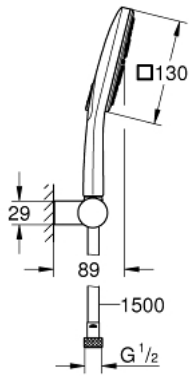

• خرطوم Silverflex مقاس 1500 مم بسئمك 1/2 بوصة × بوصة (28 364)

• تقنية GROHE EcoJoy لمياه أقل وتدفق ممتاز

• تقنية GROHE DreamSpray لنمط رشاش مثالي

• طلاء كروم GROHE LongLife

• نظام منع التكالسات GROHE SpeedClean

• دليل Inner WaterGuide لحياة أطول

• TwistStop لمنع التواء الخرطوم

RAINSHOWER SMARTACTIVE 130 CUBE 26 588 000 طقم الحائطي المزود بثلاثة رشاشات

الآن - 2018 سرام, قطع الغيار:

1: مصفاة غبار (0700200M رقم الطلب):