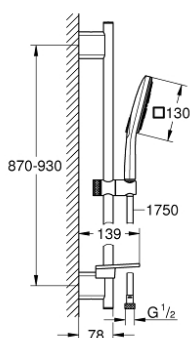

26 587 LS0 RAINSHOWER SMARTACTIVE 130 CUBE SET DE DOUCHE 3 JETS

DESCRIPTION DU PRODUIT

- Couleur: moon white
- douchette à main Rainshower SmartActive 130 Cube (26 582)
- débit maximum à 3 bars : 8,5 l/min
- diffuseur de douche blanche
- barre de douche 900 mm
- supports muraux métalliques
- flexible Silverflex 1750 mm 1/2" x 1/2" (28 388)
- GROHE EasyReach porte savon
- GROHE EcoJoy économie d'eau
- GROHE DreamSpray jet parfaitement uniforme
- finition GROHE LongLife
- GROHE FastFixation Plus Distance ajustable pour adapter les supports muraux aux perçages déjà existants
- GROHE TileFix Profondeur d'installation ajustable
- procédé anti-calcaire GROHE SpeedClean
- conduits d'eau internes, longévité maximale
- TwistStop système anti-torsion

26 587 LS0 RAINSHOWER SMARTACTIVE 130 CUBE SET DE DOUCHE 3 JETS

PIÈCES DE RECHANGE, mars 2018 – now

- 1: Embout de barre (Numéro de commande 48425000)
- 2: Curseur (Numéro de commande 48424000)
- 3: Porte-savon (Numéro de commande 48426000)
- 4: Filtre (Numéro de commande 0700200M)