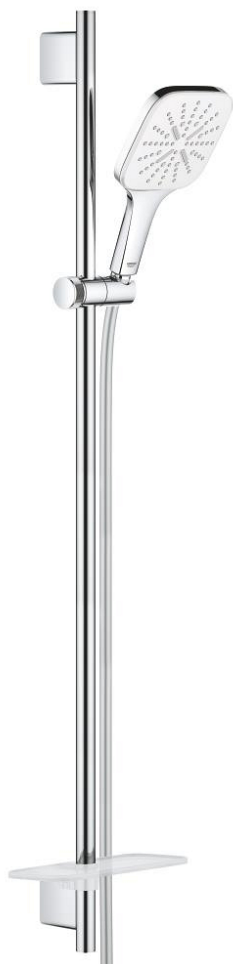

26 587 LS0 RAINSHOWER SMARTACTIVE 130 CUBE SET DE DOUCHE 3 JETS

DESCRIPTION DU PRODUIT

- Couleur: moon white
- douchette à main Rainshower SmartActive 130 Cube (26 582)
- débit maximum à 3 bars : 8,5 l/min
- diffuseur de douche blanche
- barre de douche 900 mm
- supports muraux métalliques
- flexible Silverflex 1750 mm 1/2" x 1/2" (28 388)
- GROHE EasyReach porte savon
- GROHE EcoJoy économie d'eau
- GROHE DreamSpray jet parfaitement uniforme
- finition GROHE LongLife
- GROHE FastFixation Plus Distance ajustable pour adapter les supports muraux aux perçages déjà existants
- GROHE TileFix Profondeur d'installation ajustable
- procédé anti-calcaire GROHE SpeedClean
- conduits d'eau internes, longévité maximale
- TwistStop système anti-torsion

26 587 LS0 RAINSHOWER SMARTACTIVE 130 CUBE SET DE DOUCHE 3 JETS

PIÈCES DE RECHANGE, mars 2018 – now

- 1: Embout de barre (Numéro de commande 48425000)
- 2: Curseur (Numéro de commande 48424000)
- 3: Porte-savon (Numéro de commande 48426000)
- 4: Filtre (Numéro de commande 0700200M)