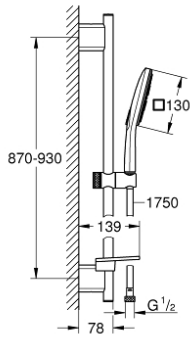

• عامود دش، 900 مم

• مع حوامل جدارية مصنوعة من المعدن

• خرطوم دش Silverflex 1750 ملم (28 388)

• صينية GROHE EasyReach

• تقنية GROHE EcoJoy لمياه أقل وتدفق ممتاز

• تقنية GROHE DreamSpray لنمط رشاش مثالي

• طلاء GROHE LongLife

• حفر التثبيت الموجودة

• GROHE QuickFix Plus مسافة قابلة للتعديل بين الأذرع للمواءمة مع

• GROHE TileFix العمق قابل للتعديل من الذراع العلوية والسفلية

• نظام منع التكدسات GROHE SpeedClean

• دليل Inner WaterGuide لحياة أطول

• TwistStop لمنع التواء الخرطوم

RAINSHOWER SMARTACTIVE 130 CUBE 26 587 LS0 مجموعة مسطره الدش ثلاثية الرشاشات

الآن - 2018 سرام, قطع الغيار:

1: حامل عامود دش (48425000 رقم الطلب.)

2: عنصر انزلاق (48424000 رقم الطلب.)