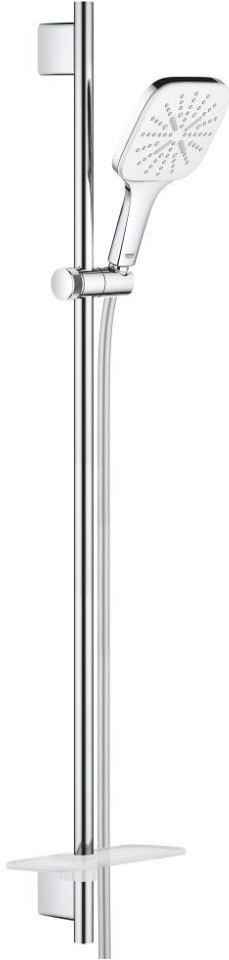

RAINSHOWER SMARTACTIVE 130 CUBE 26 587 LS0 ثلاثية الرشاشات

وصف المنتج

• اللون: moon white

• دش يدوي Rainshower SmartActive 130 Cube (26 582)

• maximum flow rate (at 3 bar): 8.5 l/min

• لوح رذاذ بلون بيض القمر

• عامود دش، 900 مم

• مع حوامل جدارية مصنوعة من المعدن

• خرطوم دش Silverflex 1750 ملم (28 388)

• صينية GROHE EasyReach

• تقنية GROHE EcoJoy لمياه أقل وتدفق ممتاز

• تقنية GROHE DreamSpray لنمط رشاش مثالي

• طلاء GROHE LongLife

• حفر التثبيت الموجودة

• GROHE QuickFix Plus مسافة قابلة للتعديل بين الأذرع للمواءمة مع

• GROHE TileFix العمق قابل للتعديل من الذراع العلوية والسفلية

• نظام منع التكدسات GROHE SpeedClean

• دليل Inner WaterGuide لحياة أطول

• TwistStop لمنع التواء الخرطوم

RAINSHOWER SMARTACTIVE 130 CUBE 26 587 LS0 مجموعة مسطره الدش ثلاثية الرشاشات

الآن - 2018 سرام, قطع الغيار:

1: حامل عامود دش (48425000 رقم الطلب.)

2: عنصر انزلاق (48424000 رقم الطلب.)