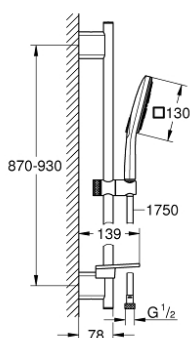

26 587 000 RAINSHOWER SMARTACTIVE 130 CUBE SET DE DOUCHE 3 JETS

DESCRIPTION DU PRODUIT

- Couleur: chromé
- douchette à main Rainshower SmartActive 130 Cube (26 582)
- débit maximum à 3 bars : 8,5 l/min
- barre de douche 900 mm
- supports muraux métalliques
- flexible Silverflex 1750 mm 1/2" x 1/2" (28 388)
- GROHE EasyReach porte savon
- GROHE EcoJoy économie d'eau
- GROHE DreamSpray jet parfaitement uniforme
- GROHE LongLife finition durable
- GROHE FastFixation Plus Distance ajustable pour adapter les supports muraux aux perçages déjà existants
- GROHE TileFix Profondeur d'installation ajustable
- procédé anti-calcaire GROHE SpeedClean
- conduits d'eau internes, longévité maximale
- TwistStop système anti-torsion

26 587 000 RAINSHOWER SMARTACTIVE 130 CUBE SET DE DOUCHE 3 JETS

PIÈCES DE RECHANGE, mars 2018 – now

- 1: Embout de barre (Numéro de commande 48425000)
- 2: Curseur (Numéro de commande 48424000)
- 3: Porte-savon (Numéro de commande 48426000)
- 4: Filtre (Numéro de commande 0700200M)