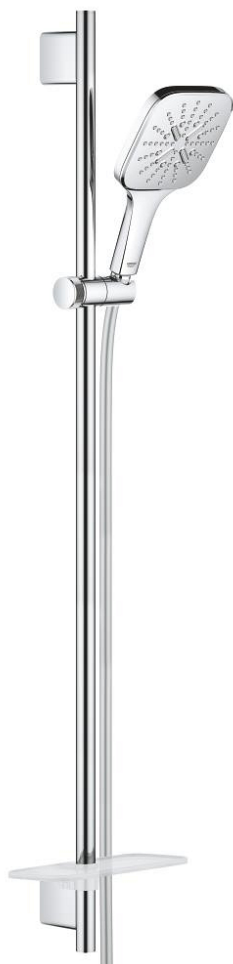

26 587 000 RAINSHOWER SMARTACTIVE 130 CUBE SET DE DOUCHE 3 JETS

DESCRIPTION DU PRODUIT

- Couleur: chromé
- douchette à main Rainshower SmartActive 130 Cube (26 582)
- débit maximum à 3 bars : 8,5 l/min
- barre de douche 900 mm
- supports muraux métalliques
- flexible Silverflex 1750 mm 1/2" x 1/2" (28 388)
- GROHE EasyReach porte savon
- GROHE EcoJoy économie d'eau
- GROHE DreamSpray jet parfaitement uniforme
- GROHE LongLife finition durable
- GROHE FastFixation Plus Distance ajustable pour adapter les supports muraux aux perçages déjà existants
- GROHE TileFix Profondeur d'installation ajustable
- procédé anti-calcaire GROHE SpeedClean
- conduits d'eau internes, longévité maximale
- TwistStop système anti-torsion

26 587 000 RAINSHOWER SMARTACTIVE 130 CUBE SET DE DOUCHE 3 JETS

PIÈCES DE RECHANGE, mars 2018 – now

- 1: Embout de barre (Numéro de commande 48425000)
- 2: Curseur (Numéro de commande 48424000)
- 3: Porte-savon (Numéro de commande 48426000)
- 4: Filtre (Numéro de commande 0700200M)