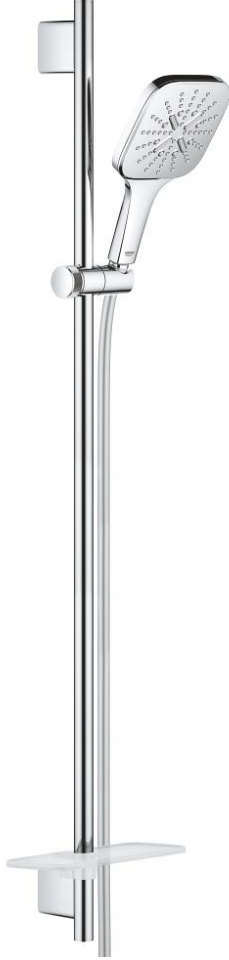

RAINSHOWER SMARTACTIVE 130 CUBE 26 587 000 ثلاثية الرشاشات

وصف المنتج

• اللون: كروم

• دش يدوي Rainshower SmartActive 130 Cube (26 582)

• maximum flow rate (at 3 bar): 8.5 l/min

• عامود دش، 900 مم

• مع حوامل جدارية مصنوعة من المعدن

• خرطوم دش Silverflex 1750 ملم (28 388)

• صينية GROHE EasyReach

• تقنية GROHE EcoJoy لمياه أقل وتدفق ممتاز

• تقنية GROHE DreamSpray لنمط رشاش مثالي

• طلاء كروم GROHE LongLife

• حفر التثبيت الموجودة

• GROHE QuickFix Plus مسافة قابلة للتعديل بين الأذرع للمواءمة مع

• GROHE TileFix العمق قابل للتعديل من الذراع العلوية والسفلية

• نظام منع التكدسات GROHE SpeedClean

• دليل Inner WaterGuide لحياة أطول

• TwistStop لمنع التواء الخرطوم

RAINSHOWER SMARTACTIVE 130 CUBE 26 587 000 مجموعة مسطرة الدش ثلاثية الرشاشات

الآن - 2018 سرام, قطع الغيار:

1: حامل عامود دش (48425000 رقم الطلب.)

2: عنصر انزلاق (48424000 رقم الطلب.)

3: طبق صابون (48426000 رقم الطلب.)

4: مصفاة غبار (0700200M رقم الطلب.)