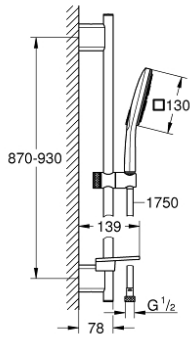

RAINSHOWER SMARTACTIVE 130 CUBE 26 587 000 ثلاثية الرشاشات

وصف المنتج

• اللون: كروم

• دش يدوي Rainshower SmartActive 130 Cube (26 582)

• maximum flow rate (at 3 bar): 8.5 l/min

• عامود دش، 900 مم

• مع حوامل جدارية مصنوعة من المعدن

• خرطوم دش Silverflex 1750 ملم (28 388)

• صينية GROHE EasyReach

• تقنية GROHE EcoJoy لمياه أقل وتدفق ممتاز

• تقنية GROHE DreamSpray لنمط رشاش مثالي

• طلاء كروم GROHE LongLife

• حفر التثبيت الموجودة

• GROHE QuickFix Plus مسافة قابلة للتعديل بين الأذرع للمواءمة مع

• GROHE TileFix العمق قابل للتعديل من الذراع العلوية والسفلية

• نظام منع التكدسات GROHE SpeedClean

• دليل Inner WaterGuide لحياة أطول

• TwistStop لمنع التواء الخرطوم

RAINSHOWER SMARTACTIVE 130 CUBE 26 587 000 مجموعة مسطرة الدش ثلاثية الرشاشات