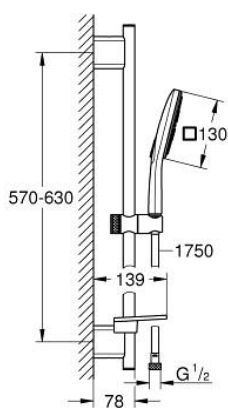

26 585 000 RAINSHOWER SMARTACTIVE 130 CUBE SET DE DOUCHE 3 JETS

DESCRIPTION DU PRODUIT

- Couleur: chromé
- hand shower Rainshower SmartActive 130 Cube (26 552)
- débit maximum à 3 bars : 5,5 l/min
- barre de douche 600 mm
- supports muraux métalliques
- Rotaflex Metal Long-Life TwistStop flexible 1750 mm (28 025)
- GROHE EasyReach porte savon
- GROHE EcoJoy économie d'eau
- GROHE DreamSpray jet parfaitement uniforme
- GROHE LongLife finition durable
- GROHE FastFixation Plus Distance ajustable pour adapter les supports muraux aux perçages déjà existants
- GROHE TileFix Profondeur d'installation ajustable
- procédé anti-calcaire GROHE SpeedClean
- conduits d'eau internes, longévité maximale
- TwistStop système anti-torsion
- adapté pour les chauffe-eau instantanés

26 585 000 RAINSHOWER SMARTACTIVE 130 CUBE SET DE DOUCHE 3 JETS

PIÈCES DE RECHANGE, mars 2018 – now

- 1: Embout de barre (Numéro de commande 48425000)
- 2: Curseur (Numéro de commande 48424000)
- 3: Porte-savon (Numéro de commande 48426000)
- 4: Filtre (Numéro de commande 0700200M)