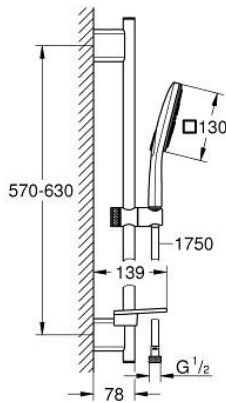

RAINSHOWER SMARTACTIVE 130 CUBE 26 585 000 ثلاثية الرشاشات

وصف المنتج

• اللون: كروم

• دش يدوي Rainshower SmartActive 130 Cube (26 552)

• maximum flow rate (at 3 bar): 5.5 l/min

• عامود دش، 600 مم

• مع حوامل جدارية مصنوعة من المعدن

• خرطوم دش معدني Rotaflex Metal Long-Life TwistStop 1750 مم (28 025)

• صينية GROHE EasyReach

• تقنية GROHE EcoJoy لمياه أقل وتدفق ممتاز

• تقنية GROHE DreamSpray لنمط رشاش مثالي

• طلاء كروم GROHE LongLife

• حفر التثبيت الموجودة

• GROHE QuickFix Plus مسافة قابلة للتعديل بين الأذرع للمواءمة مع

• GROHE TileFix العمق قابل للتعديل من الذراع العلوية والسفلية

• نظام منع التلکسات GROHE SpeedClean

• دليل Inner WaterGuide لحياة أطول

• TwistStop لمنع التواء الخرطوم

• مناسب للسخانات الفورية