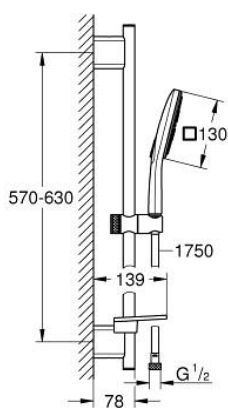

26 584 LS0 RAINSHOWER SMARTACTIVE 130 CUBE SET DE DOUCHE 3 JETS

DESCRIPTION DU PRODUIT

- Couleur: moon white
- douchette à main Rainshower SmartActive 130 Cube (26 582)
- débit maximum à 3 bars : 8,5 l/min
- diffuseur de douche blanche
- barre de douche 600 mm
- supports muraux métalliques
- flexible Silverflex 1750 mm 1/2" x 1/2" (28 388)
- GROHE EasyReach porte savon
- GROHE EcoJoy économie d'eau
- GROHE DreamSpray jet parfaitement uniforme
- finition GROHE LongLife
- GROHE FastFixation Plus Distance ajustable pour adapter les supports muraux aux perçages déjà existants
- GROHE TileFix Profondeur d'installation ajustable
- procédé anti-calcaire GROHE SpeedClean
- conduits d'eau internes, longévité maximale
- TwistStop système anti-torsion

26 584 LS0 RAINSHOWER SMARTACTIVE 130 CUBE SET DE DOUCHE 3 JETS

PIÈCES DE RECHANGE, mars 2018 – now

- 1: Embout de barre (Numéro de commande 48425000)
- 2: Curseur (Numéro de commande 48424000)
- 3: Porte-savon (Numéro de commande 48426000)
- 4: Filtre (Numéro de commande 0700200M)