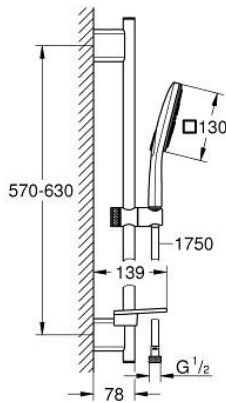

RAINSHOWER SMARTACTIVE 130 CUBE 26 584 LS0 ثلاثية الرشاشات

وصف المنتج

• اللون: moon white

• دش يدوي Rainshower SmartActive 130 Cube (26 582)

• maximum flow rate (at 3 bar): 8.5 l/min

• لوح رذاذ بلون بيض القمر

• عامود دش، 600 مم

• مع حوامل جدارية مصنوعة من المعدن

• خرطوم دش Silverflex 1750 ملم (28 388)

• صينية GROHE EasyReach

• تقنية GROHE EcoJoy لمياه أقل وتدفق ممتاز

• تقنية GROHE DreamSpray لنمط رشاش مثالي

• طلاء GROHE LongLife

• حفر التثبيت الموجودة

• GROHE QuickFix Plus مسافة قابلة للتعديل بين الأذرع للمواءمة مع

• GROHE TileFix العمق قابل للتعديل من الذراع العلوية والسفلية

• نظام منع التكدسات GROHE SpeedClean

• دليل Inner WaterGuide لحياة أطول

• TwistStop لمنع التواء الخرطوم