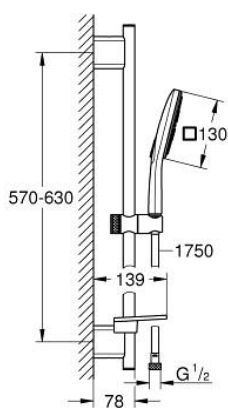

26 584 000 RAINSHOWER SMARTACTIVE 130 CUBE SET DE DOUCHE 3 JETS

DESCRIPTION DU PRODUIT

- Couleur: chromé
- douchette à main Rainshower SmartActive 130 Cube (26 582)
- débit maximum à 3 bars : 8,5 l/min
- barre de douche 600 mm
- supports muraux métalliques
- flexible Silverflex 1750 mm 1/2" x 1/2" (28 388)
- GROHE EasyReach porte savon
- GROHE EcoJoy économie d'eau
- GROHE DreamSpray jet parfaitement uniforme
- GROHE LongLife finition durable
- GROHE FastFixation Plus Distance ajustable pour adapter les supports muraux aux perçages déjà existants
- GROHE TileFix Profondeur d'installation ajustable
- procédé anti-calcaire GROHE SpeedClean
- conduits d'eau internes, longévité maximale
- TwistStop système anti-torsion

26 584 000 RAINSHOWER SMARTACTIVE 130 CUBE SET DE DOUCHE 3 JETS

PIÈCES DE RECHANGE, mars 2018 – now

1: Embout de barre (Numéro de commande 48425000)

2: Curseur (Numéro de commande 48424000)

3: Porte-savon (Numéro de commande 48426000)

4: Filtre (Numéro de commande 0700200M)